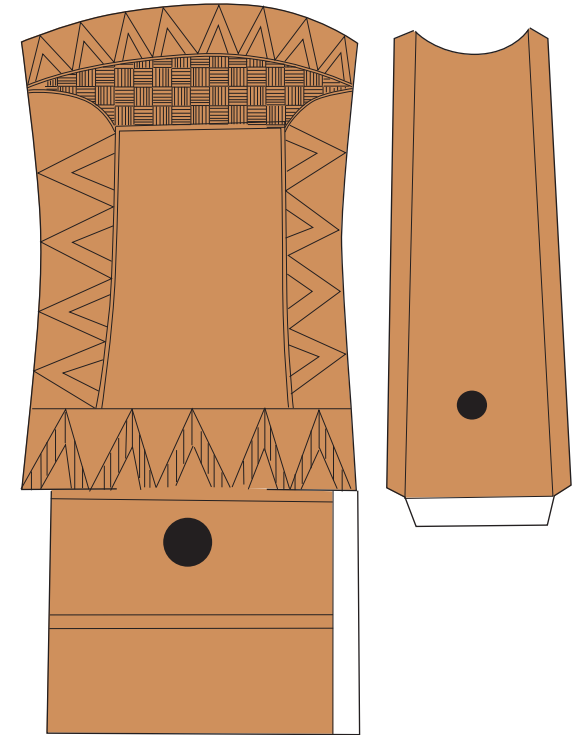

宮古平塚古墳出土 形象埴輪

縮尺：約 1/10

ゆぎ
鞍形埴輪

石見型埴輪

鞍形埴輪の
部品配置

盾 裏面の貼り合わせ方
(他の埴輪も基本的に同じ)

貼り合わせ
断面

盾形埴輪