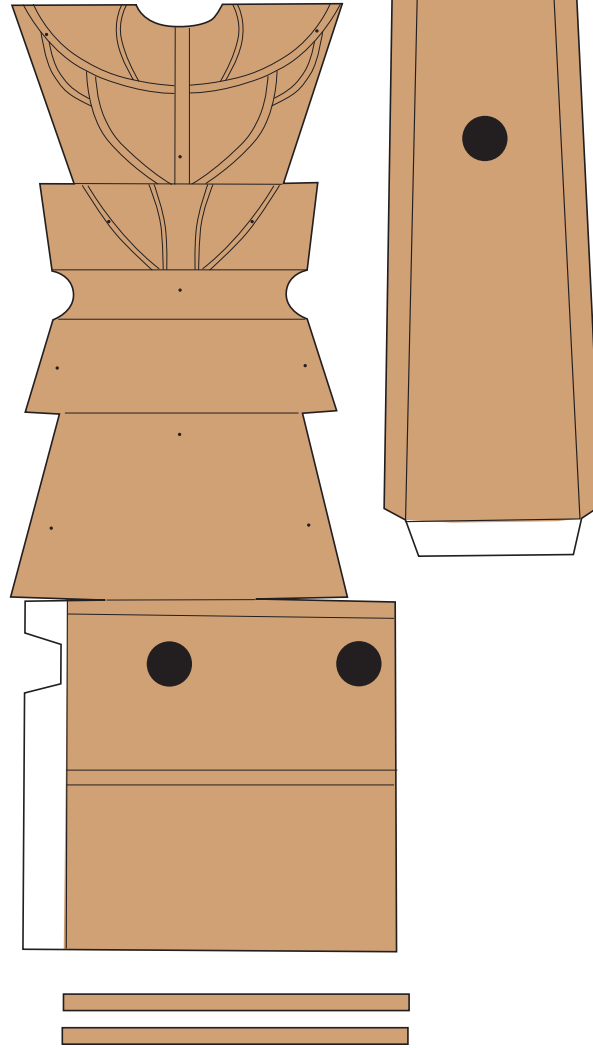

宮古平塚古墳出土 形象埴輪

縮尺：約 1/10

ゆぎ
鞍形埴輪

石見型埴輪

鞍形埴輪の
部品配置

盾 裏面の貼り合わせ方
(他の埴輪も基本的に同じ)

貼り合わせ
断面

盾形埴輪