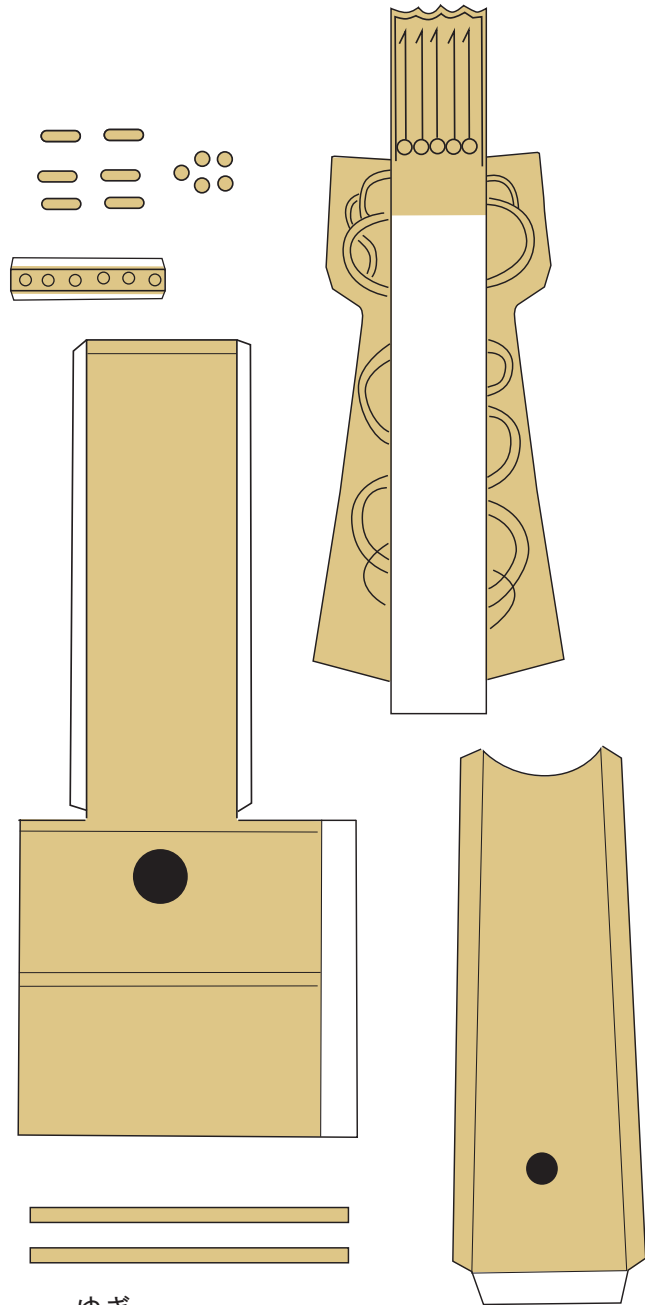

宮古平塚古墳出土 形象埴輪

縮尺：約 1/10

ゆぎ
鞍形埴輪

石見型埴輪

鞍形埴輪の
部品配置

盾 裏面の貼り合わせ方
(他の埴輪も基本的に同じ)

貼り合わせ
断面

盾形埴輪