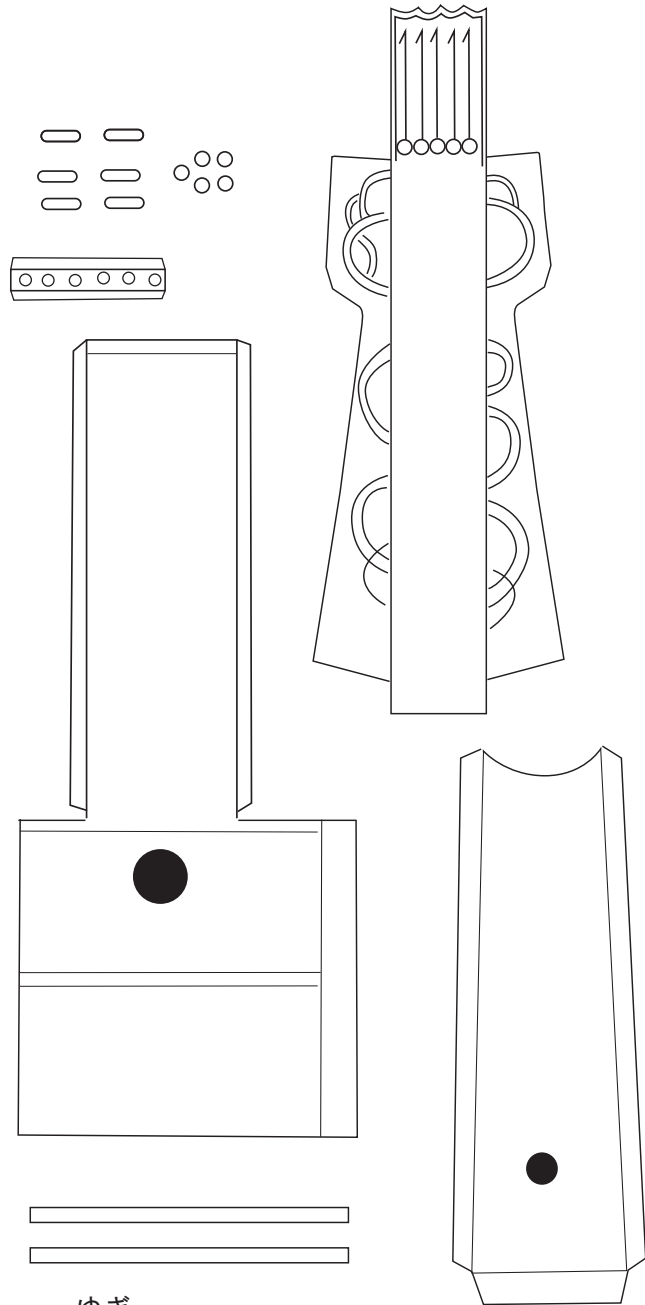

宮古平塚古墳出土 形象埴輪

縮尺：約 1/10

ゆぎ
鞍形埴輪

石見型埴輪

盾形埴輪