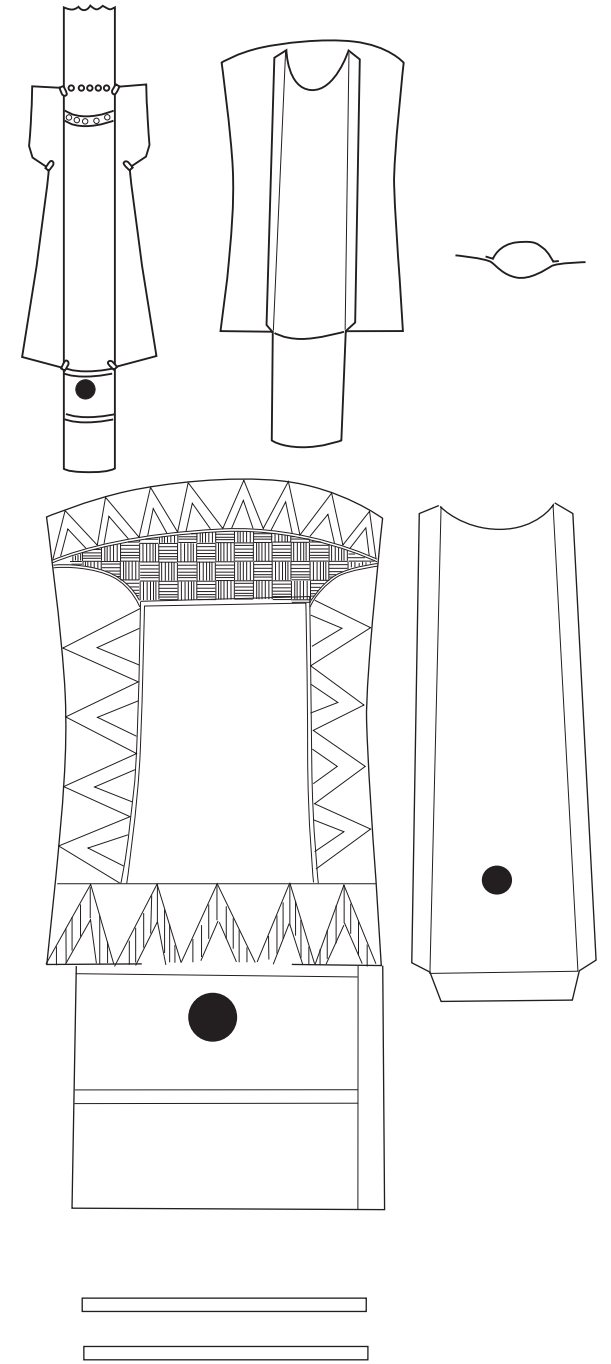

宮古平塚古墳出土 形象埴輪

縮尺：約 1/10

ゆぎ
鞍形埴輪

石見型埴輪

盾形埴輪