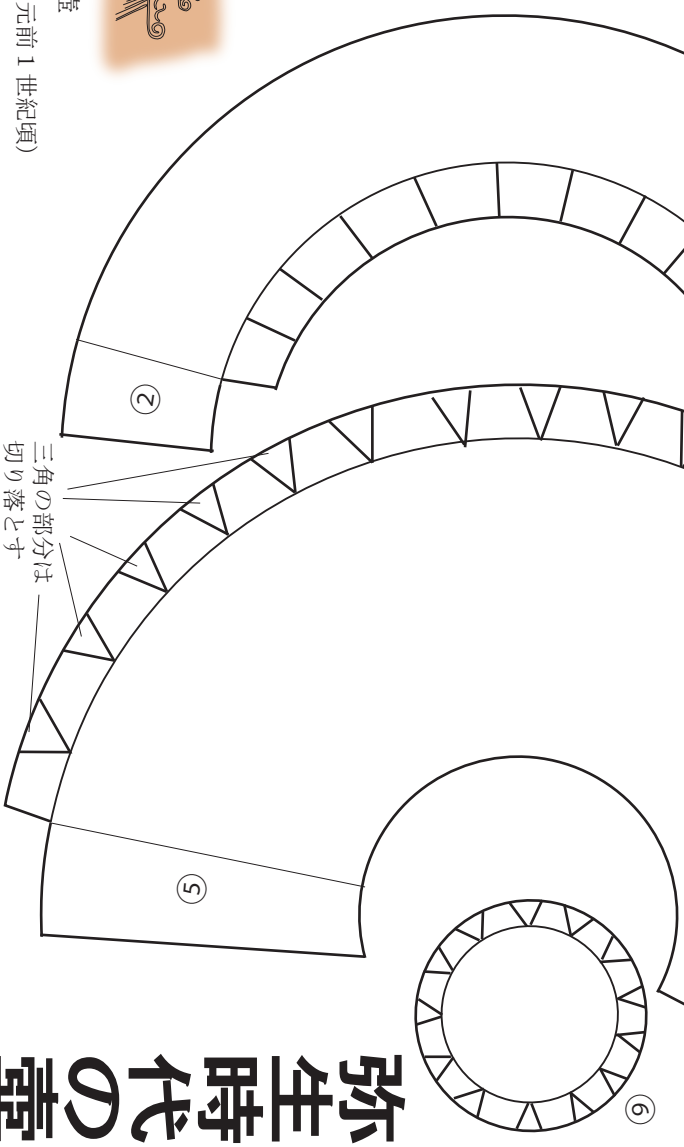

パイプトラント 弥生時代の壺

三角の部分は
切り落とす
(他のパーツも同様に)

弥生土器 短頸壺
大和第四様 (紀元前1世紀頃)

唐古・鍵考古学ミュージアム 2020