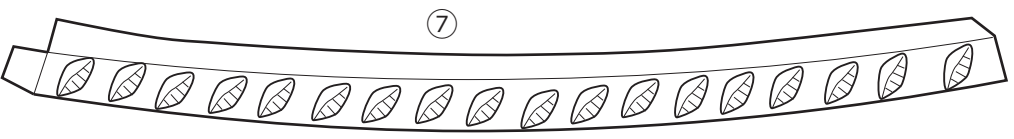

パイプトラント 弥生時代の壺

三角の部分は
切り落とす
(他のパーツも同様に)

弥生土器 短頸壺
大和第四様 (紀元前1世紀頃)

唐古・鍵考古学ミュージアム 2020