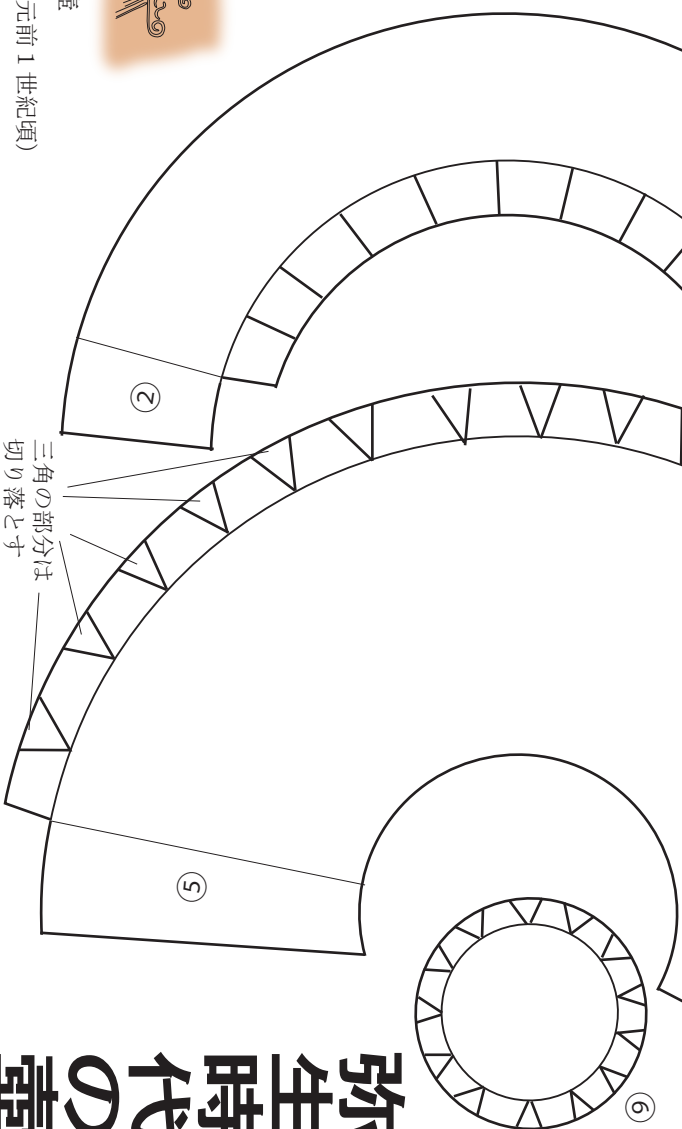

パイプクラフト 弥生時代の壺

三角の部分は
切り落とす
(他のパーツも同様に)

弥生土器 短頸壺
大和第四様 (紀元前1世紀頃)

唐古・鍵考古学ミュージアム 2020