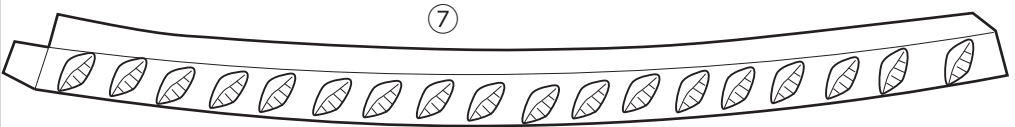

パイプクラフト 弥生時代の壺

三角の部分は
切り落とす
(他のパーツも同様に)

弥生土器 短頸壺
大和第四様 (紀元前1世紀頃)

唐古・鍵考古学ミュージアム 2020