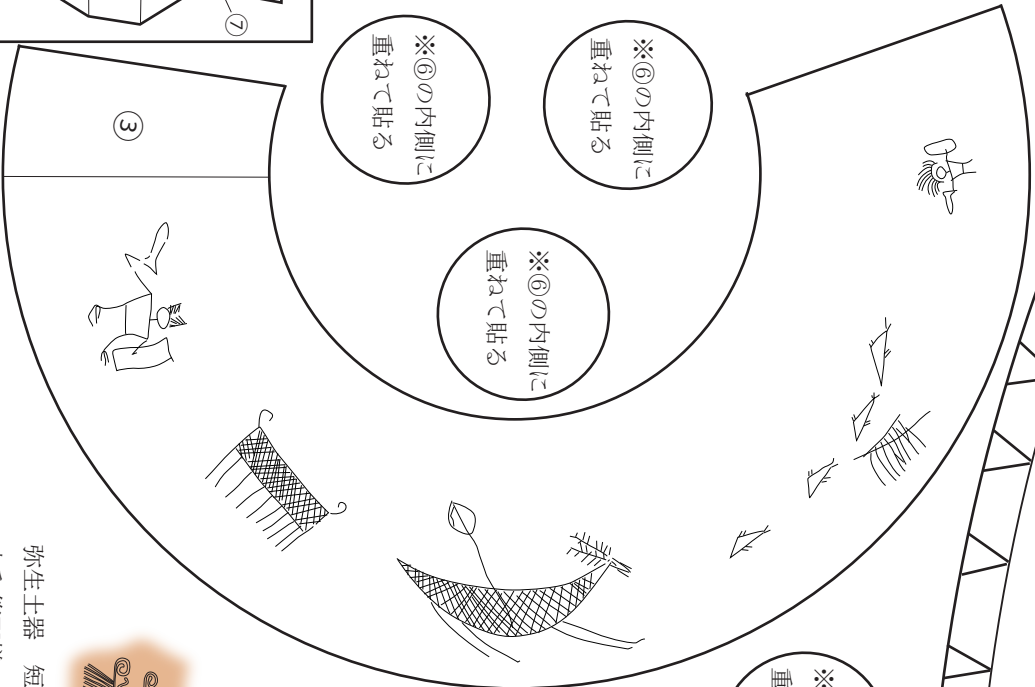

パイプクラフト 弥生時代の壺

三角の部分は
切り落とす
(他のパーツも同様に)

弥生土器 短頸壺
大和第四様 (紀元前1世紀頃)

唐古・鍵考古学ミュージアム 2020