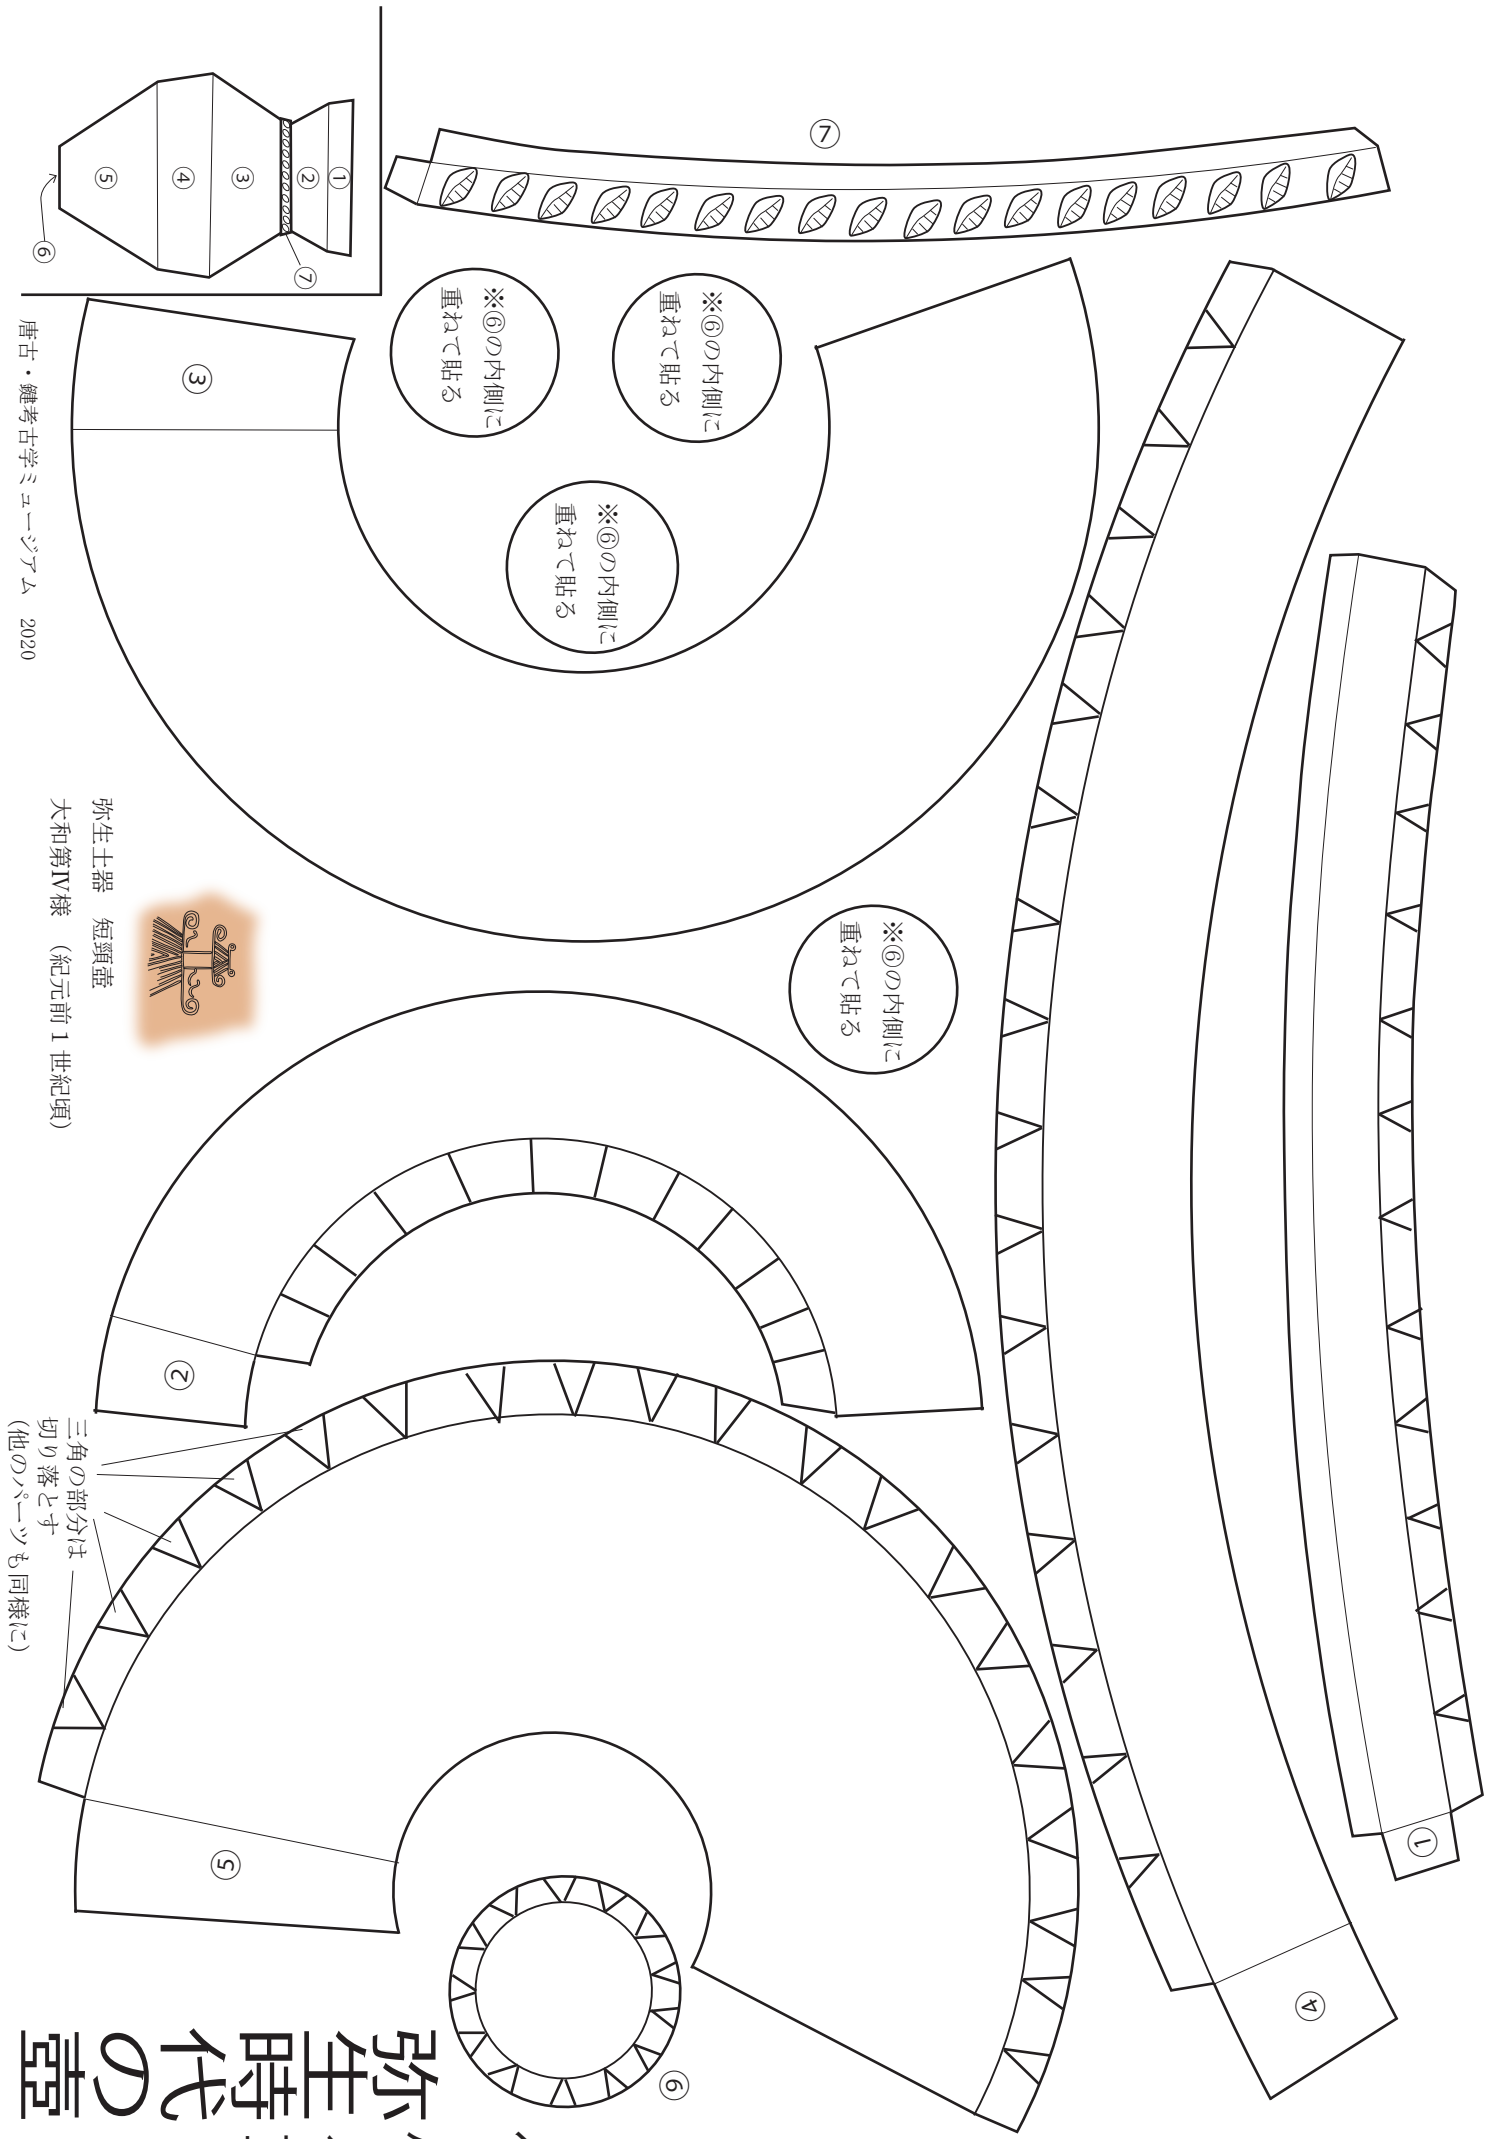

パイプライント 弥生時代の壺

弥生土器 短頸壺
大和第四様 (紀元前1世紀頃)