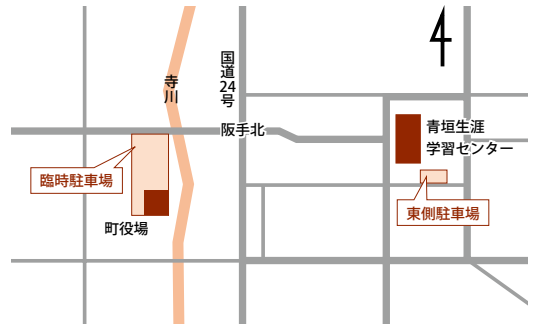

場所 唐古・鍵遺跡史跡公園

アウトドア & 防災フェスティバルは、奈良トヨタ自動車・トヨタカローラ奈良と田原本町が共催して行う子どもから大人までが楽しめる防災啓発イベントです。ご来場お待ちしております。

ご来場の際は、新型コロナウイルス感染症対策（3密の回避、マスク着用、新型コロナウイルス接触確認アプリ（COCOA）のダウンロードなど）にご協力をお願いします。

体温が37.5℃以上または体温が37.5℃未満の場合でも、息苦しさ（呼吸困難）、強いだるさ（倦怠感）や風邪の症状があるなど、体調が悪い場合はご来場を控えていただくようお願いします。

イベント内容

- アウトドアと防災に関するトヨタ車の展示（SUV・プリウス PHV など約20車種）
- 子供免許証発行
- アウトドアグッズの展示・販売
- ボーイスカウトの技術の披露
- 舞台披露
- ICS（踏み間違い事故防止機能）体験
- 飲食ブース など

文化祭 2020

生涯教育課 ☎ 32-6191

期間 **10月31日(土)～11月1日(日)**

場所 **青垣生涯学習センター**

※新型コロナウイルス感染拡大防止のため、芸能発表会、お茶席などは行いません。
また、吹奏楽演奏は、天候により変更になります。

臨時駐車場

駐車場が満車の場合は、町役場の駐車場（西側駐車場は使えません）に駐車してください。

作品の展示

31日～1日 ■■■

時間 **午前9時～午後5時**
(1日は午後4時まで)

今年度は展示の様子をWEBで公開します。

期間 10月31日(土)～11月6日(金)

一般（町内在住者）の作品を募集します