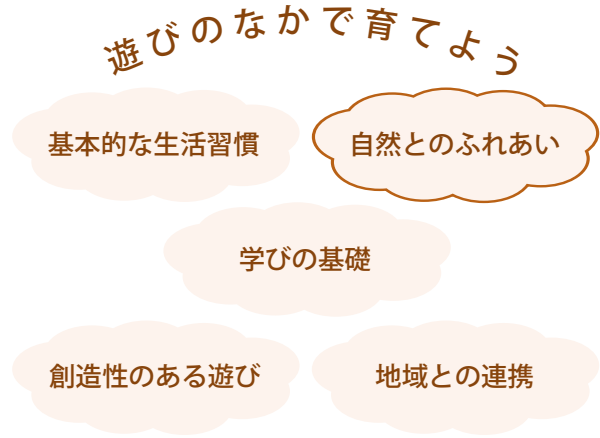

大切に飼っていた青虫が、アゲハチョウになりました！無事にお空に飛んで行ってね…！（北幼稚園）

田んぼの中に裸足で入り、泥と水の初めての感触に心弾みました。今から収穫が楽しみです。（南幼稚園）

風車を作ったよ。風を受けるとジューンと回るんだ。楽しいよ！（平野幼稚園）

田原本町は、野外の自然やさまざまな小動物と接することができる絶好の環境に恵まれた町です。そこで幼稚園では、園児が自然に触れることで、その大切さや生命の尊さについて自分の肌で感じとってほしいと、一年をとおして自然体験の機会を設けています。

風や土、水、草木に触れるなかで、たくさん発見をして知的好奇心を養ったり、手の中の小さな生命の不思議さや尊さを感じたりして、心豊かに成長して欲しいと願っています。

おいしいサツマイモになるには柔らかい土のお布団がいるんだよ。あまーいおいもになあれ！（田原本幼稚園）

自然っていいね。
命って大切だね。

名 ひらい こころあ
平井 来々亜ちゃん
生 平成 24 年 9 月 24 日
自 八条
☑ 元気に逞しく育ててね。