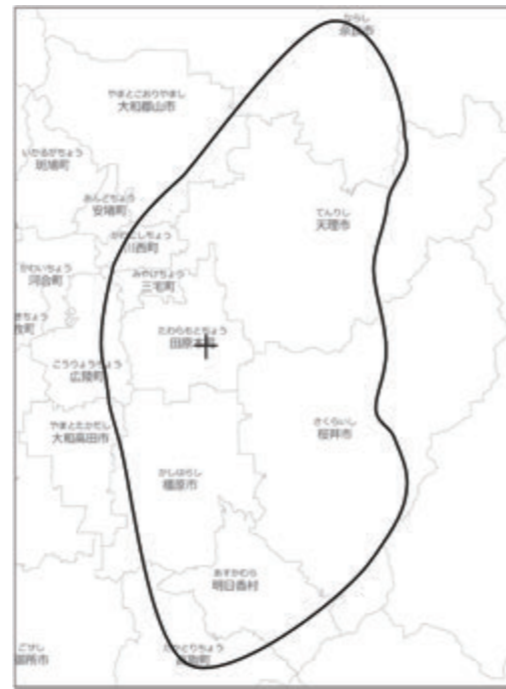

令和5年12月21日「総務省 近畿総合通信局」にて

想定可聴範囲(出力20W)

## 「FMまほろば」概要

開局予定日 令和6年4月1日(月)

愛称 「FMまほろば」 周波数 79.5MHz

込められた意味 田原本町は「大和国のまほろば」と呼ばれた地域の中央にあることから、田原本町公設民営型コミュニティFMの愛称を「FMまほろば」としました。

放送時間 午前10時～午後8時 ※災害時は拡大して放送

想定可聴範囲 天理市・橿原市・桜井市・川西町・三宅町・田原本町・高取町・明日香村 全域または一部地域(約30万人・12万5,000世帯)