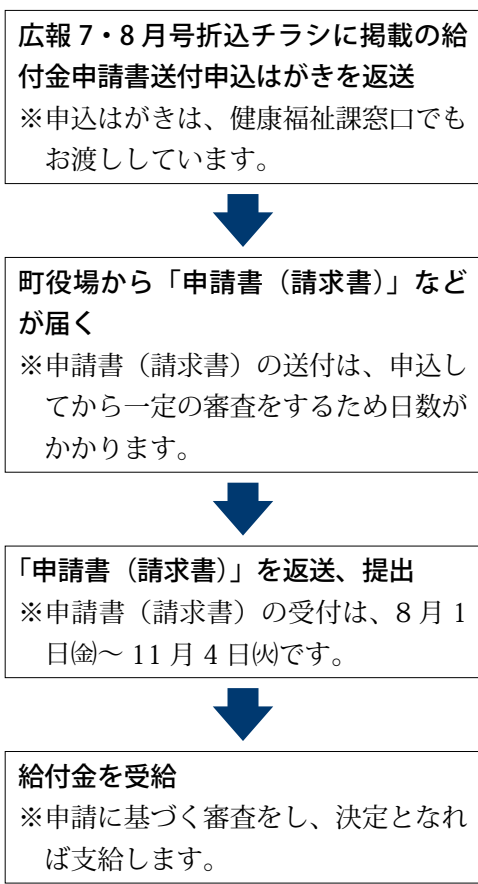

8月1日（金）から
臨時福祉給付金・子育て世帯臨時特例
給付金の受付が始まります

田原本町臨時福祉給付金等給付事業実施本部 ☎33・9001、☎33・9002

広報7月号折込チラシに掲載の給付金申請書送付申込はがきを提出した人には、一定の審査後、随時申請書（請求書）などを送付しています。
引き続き申請書の申込を受付しています。申込ハガキは、再度今月号に折込しています。また健康福祉課窓口でもお渡ししています。

申請書（請求書）が届き申請する人は、必要事項を記入のうえ、添付書類をそろえて提出してください。
受付期間 8月1日（金）～11月4日（火）
※土・日曜日、祝日を除く
受付時間 午前8時30分～午後5時

15分
受付窓口 町役場1階101会議室（9月からは健康福祉課窓口になります）
※窓口の混雑が予想されますので、郵送での提出にご協力ください。
振込め詐欺や個人情報情報の詐取にご注意ください
自宅や職場などに、町役場や厚生労働省（の職員）などをかたつた電話がかかってきたり、郵便が届いたら、迷わず町役場や警察署、または警察相談専用電話（#9110）にご連絡ください。