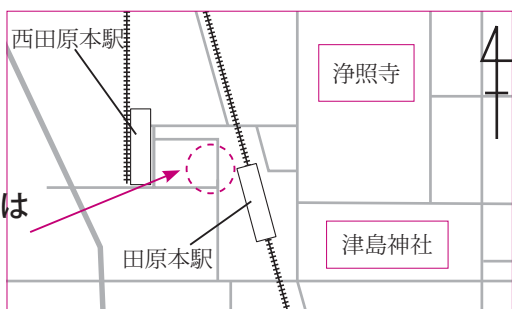

弥生の里ホールボランティアアスタツフ養成講座

弥生の里ホールでの主催事業開催時に、ホールボランティアとして事業に協力していただくための養成講座を開催します。

日時 7月10日(火)・31日(火)
午前10時～正午

場所 公民館視聴覚室
(青垣生涯学習センター内)

対象 弥生の里ホールボランティアアスタツフの経験のない人で町内在住の人
また2回の講座を受講できる人

募集人数 20人

申込 6月22日(金)までに電話で弥生の里ホール(☎34・7000)へ。

応急手当講習会

応急手当にはさまざまなものがありますが、命を救うために人工呼吸や胸

駅前広場は
ここ!

☎ ふれあい朝市運営委員会事務局
JAならけん川東支店 ☎ 32-2181
産業観光課農政係 ☎ 34-2080

→ 広 告 →

税など

暮らし・環境

年金・保険