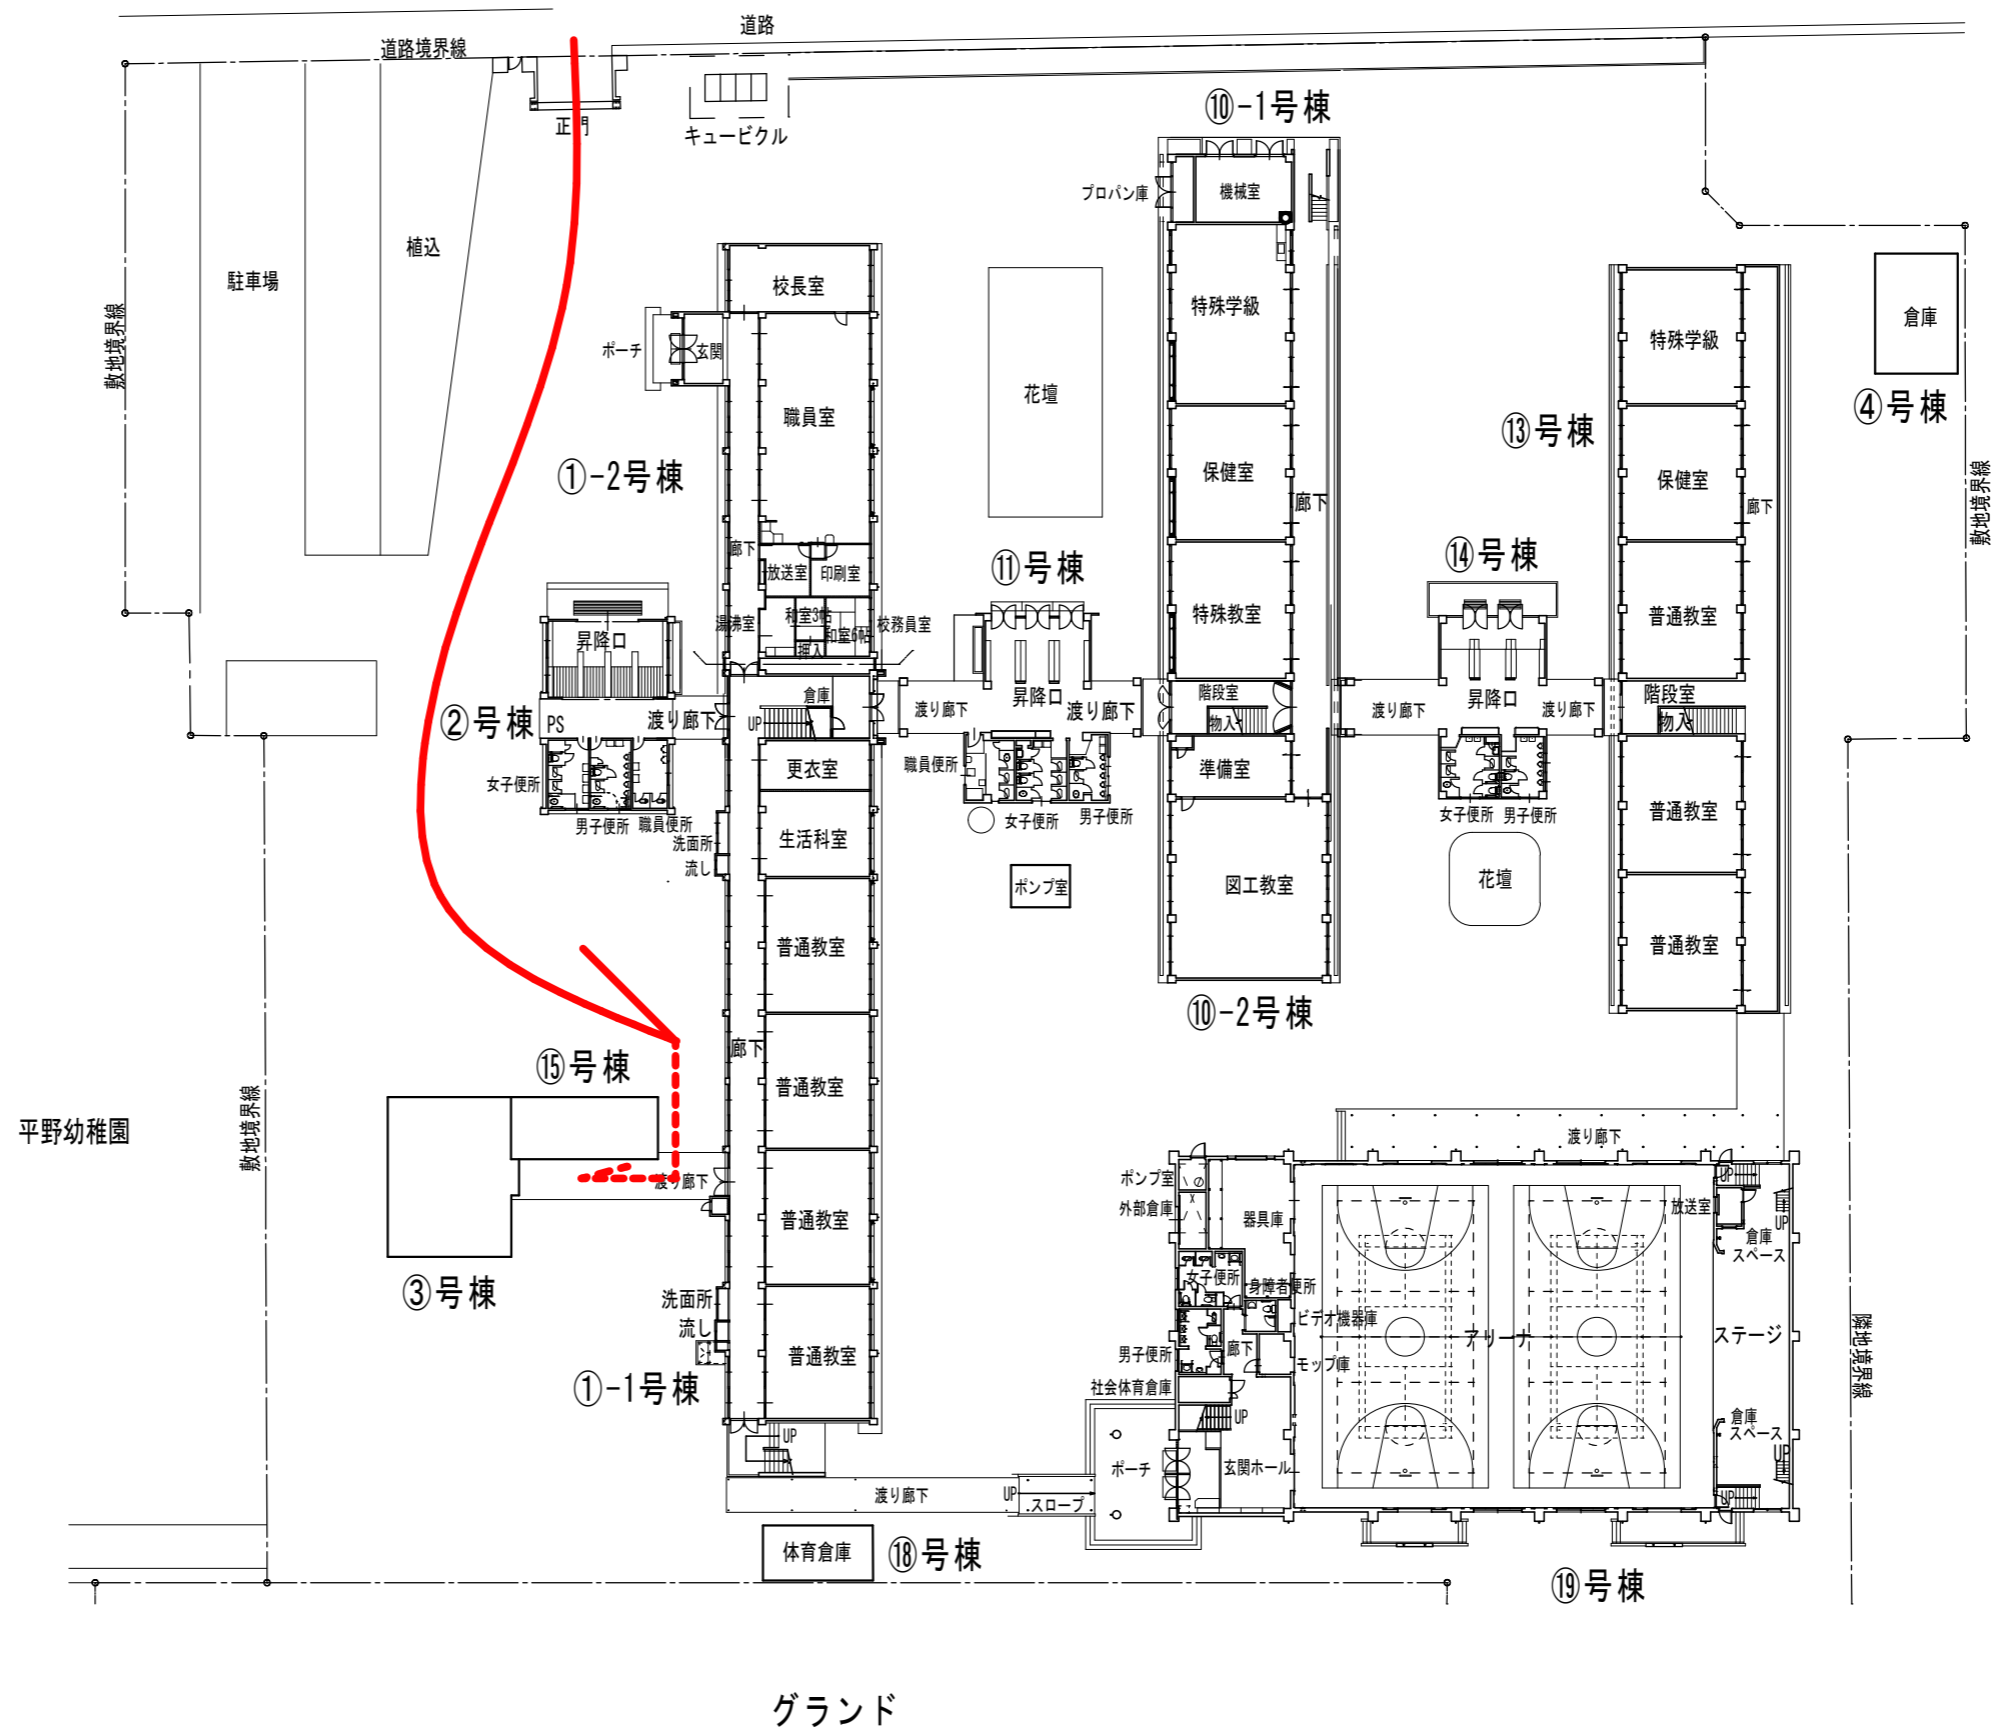

修正	工事名称 東 小 学 校			
	図面名称 1 階 平 面 図	縮 尺	1/500	21-1-1
	田原本町教育委員会 教育総務課			

23号棟

24号棟

16号棟

10号棟

9号棟

修正	工事名称 北小学校			
	図面名称 1階平面図	縮尺	1/300	22-1-1
	田原本町教育委員会 教育総務課			

⑮号棟 ⑯号棟

修正	南小学校			
	工事名称	1階平面図	縮尺	1/500
	図面名称	田原本町教育委員会 教育総務課		24-1-1

修正	工事名称 平野小学校			
	図面名称 1階平面図	縮尺 1/500		
	田原本町教育委員会 教育総務課			25-1-1