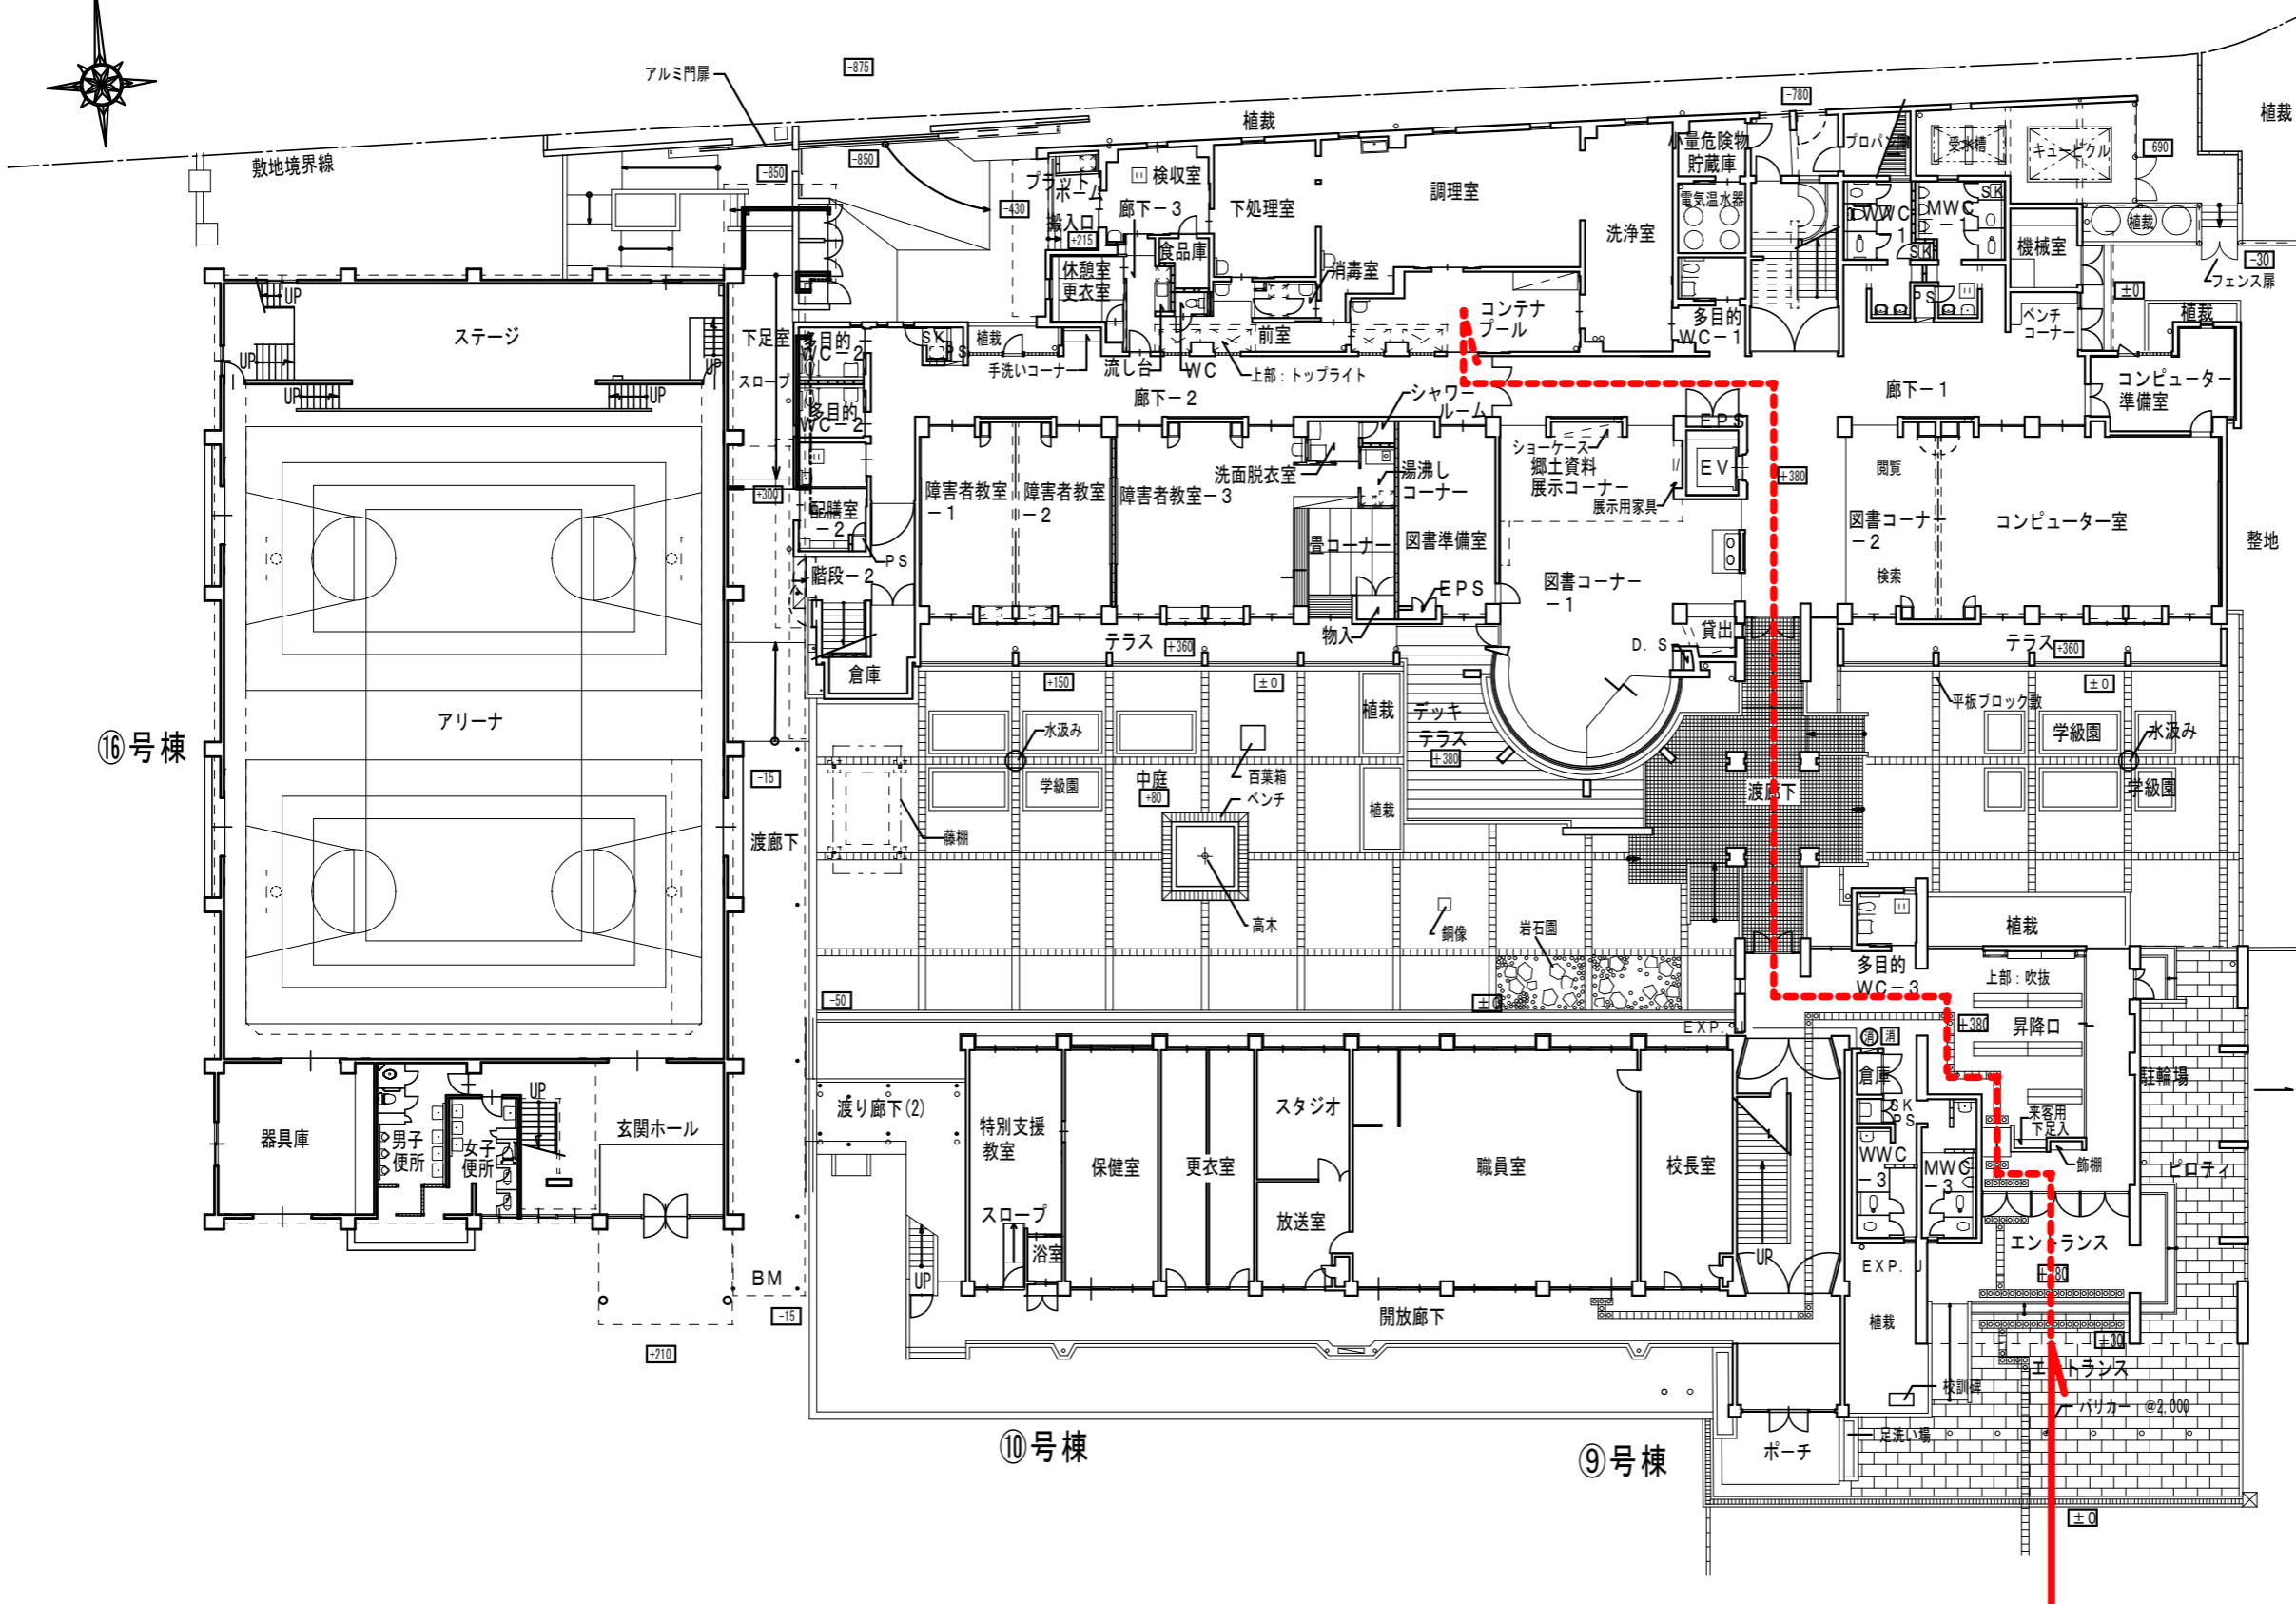

修正	工事名称 東 小 学 校			
	図面名称 1 階 平 面 図	縮 尺	1/500	21-1-1
	田原本町教育委員会 教育総務課			

23号棟

24号棟

16号棟

10号棟

9号棟

修正	工事名称 北小学校			
	図面名称 1階平面図	縮尺	1/300	22-1-1
	田原本町教育委員会 教育総務課			

⑮号棟 ⑯号棟

修正	南小学校			
	工事名称	1階平面図	縮尺	1/500
	図面名称	田原本町教育委員会 教育総務課		24-1-1

修正	工事名称 平野小学校			
	図面名称 1階平面図	縮尺 1/500		
	田原本町教育委員会 教育総務課			25-1-1