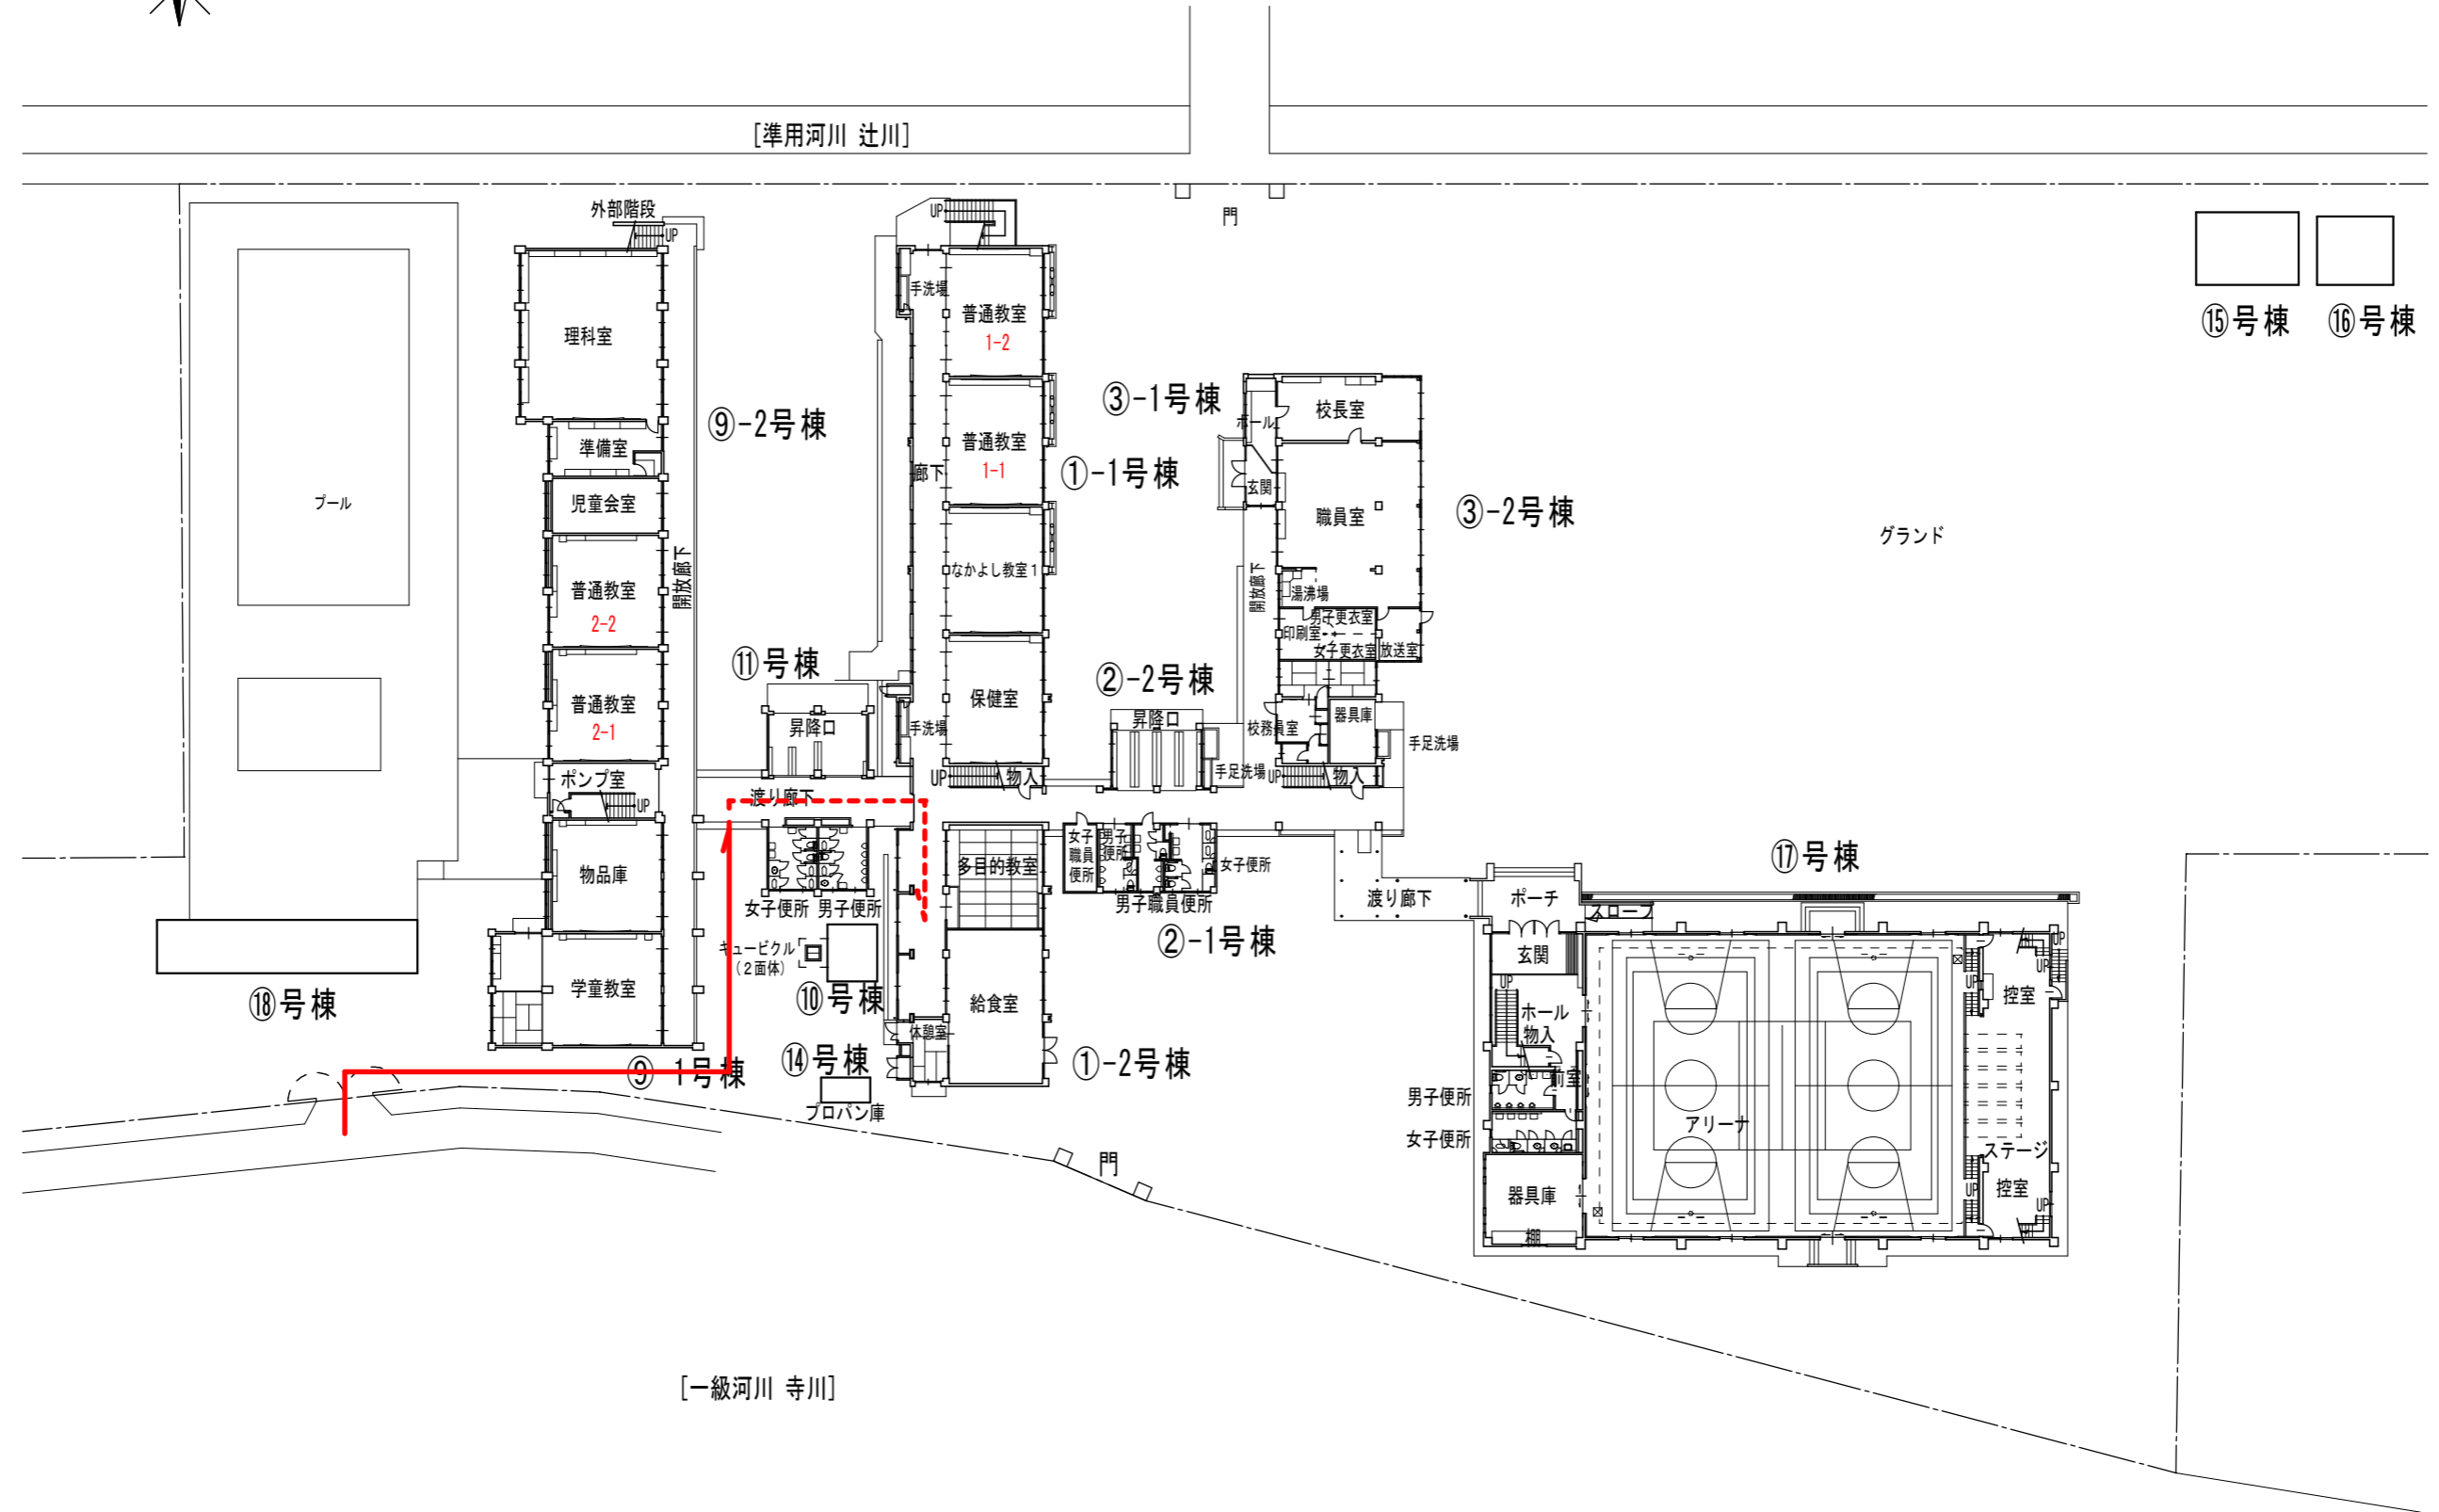

修正	工事名称 東 小 学 校			
	図面名称 1 階 平 面 図	縮 尺	1/500	21-1-1
	田原本町教育委員会 教育総務課			

23号棟

24号棟

16号棟

10号棟

9号棟

修正	工事名称 北小学校			
	図面名称 1階平面図	縮尺	1/300	22-1-1
	田原本町教育委員会 教育総務課			

⑮号棟 ⑯号棟

修正	南小学校			
	工事名称	1階平面図	縮尺	1/500
	図面名称	田原本町教育委員会 教育総務課		24-1-1

修正	工事名称 平野小学校			
	図面名称 1階平面図	縮尺 1/500		
	田原本町教育委員会 教育総務課			25-1-1