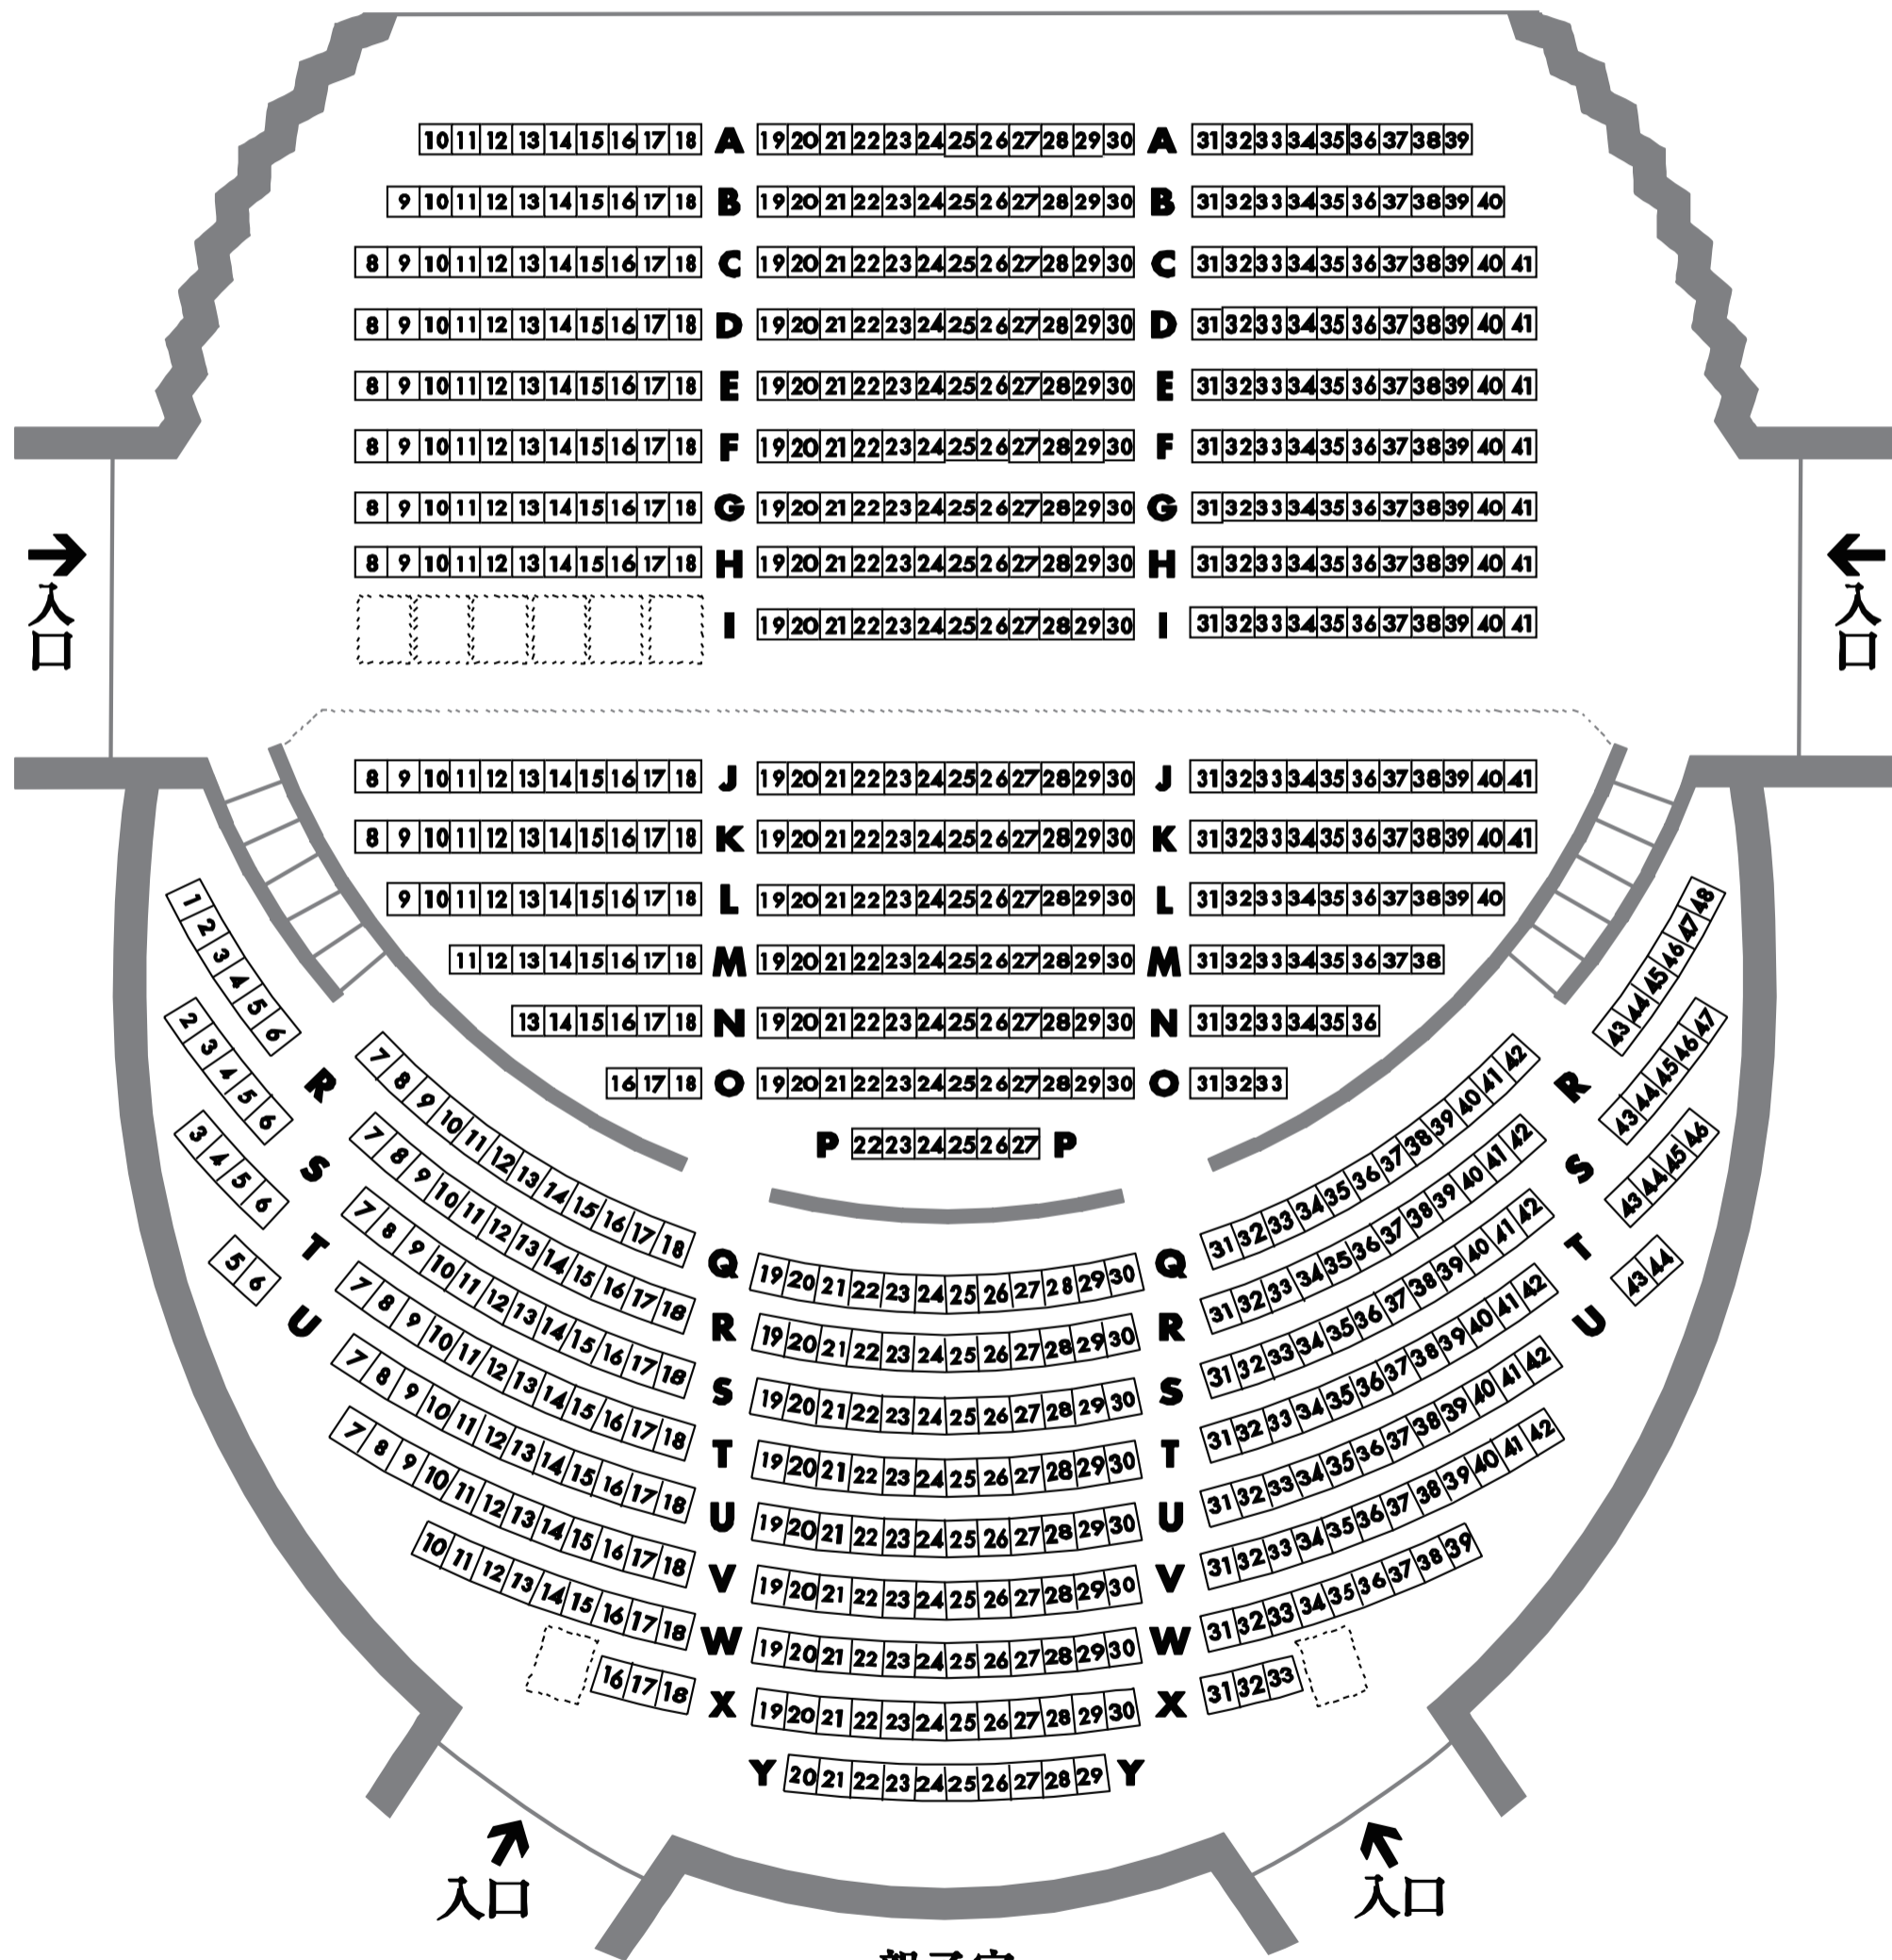

# 田原本青垣生涯学習センター 弥生の里ホール 座席表

催し物名					入場料金 円
開催日	年	月	日 (曜日)	円	
開演時間	時	分 (開場)	時	分	円

## 舞 台

列範囲	固定席数	エリア名	定数
A列～I列	289		
J列～P列	176	親子室	20
Q列～Y列	308	車いすスペース	8
小計	773	小計	28
		合計	801

弥生の里ホール