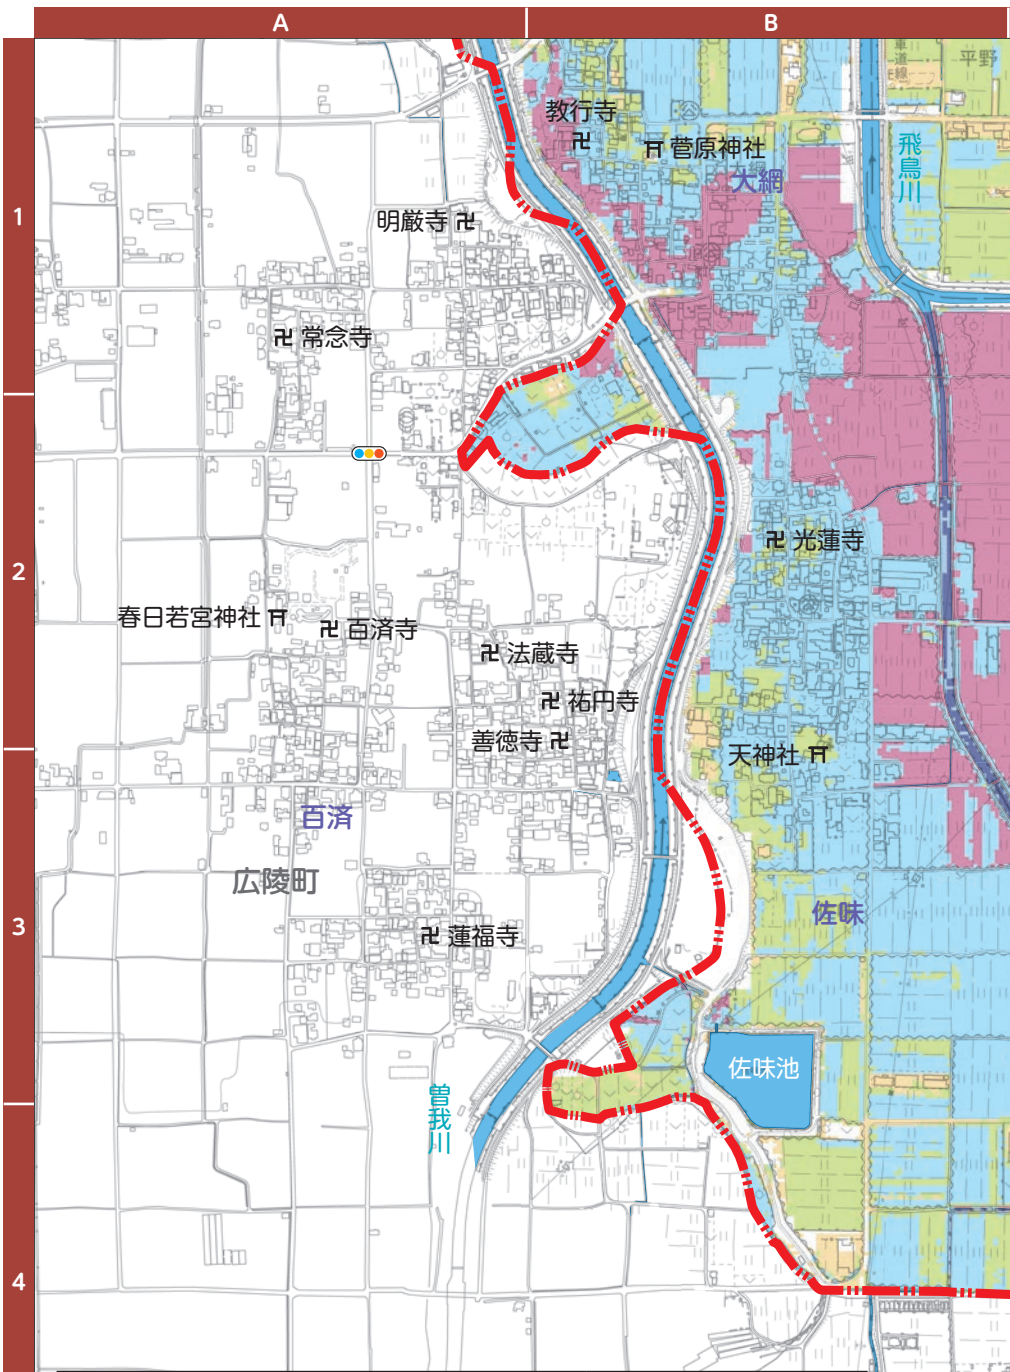

洪水ハザードマップ 田原本町詳細地図④

洪水ハザードマップ 田原本町詳細地図

ここは有料広告掲載ページです

豊かなライフスタイルのはじまり

不動産全般

☆☆お気軽にご相談ください☆☆

株式会社東田
HIGASHIDA

田原本町大網 239 番地
☎(0744)33-8751

marimi
produce by Matsui Knit co., Ltd.

田原本で
ニット製品作ってます!

〒636-0353 田原本町大網293
TEL:0744-33-2332
FAX:0744-33-2331
E-mail:matsuknit@gmail.com

松井ニット株式会社

凡例【浸水想定区域】	
浸水した場合に想定される水深	浸水想定区域
0.5m未満の区域	
0.5m～1.0m未満の区域	
1.0m～2.0m未満の区域	
2.0m以上の区域	
※田原本町内における、上記以外の区域は浸水想定区域外です。