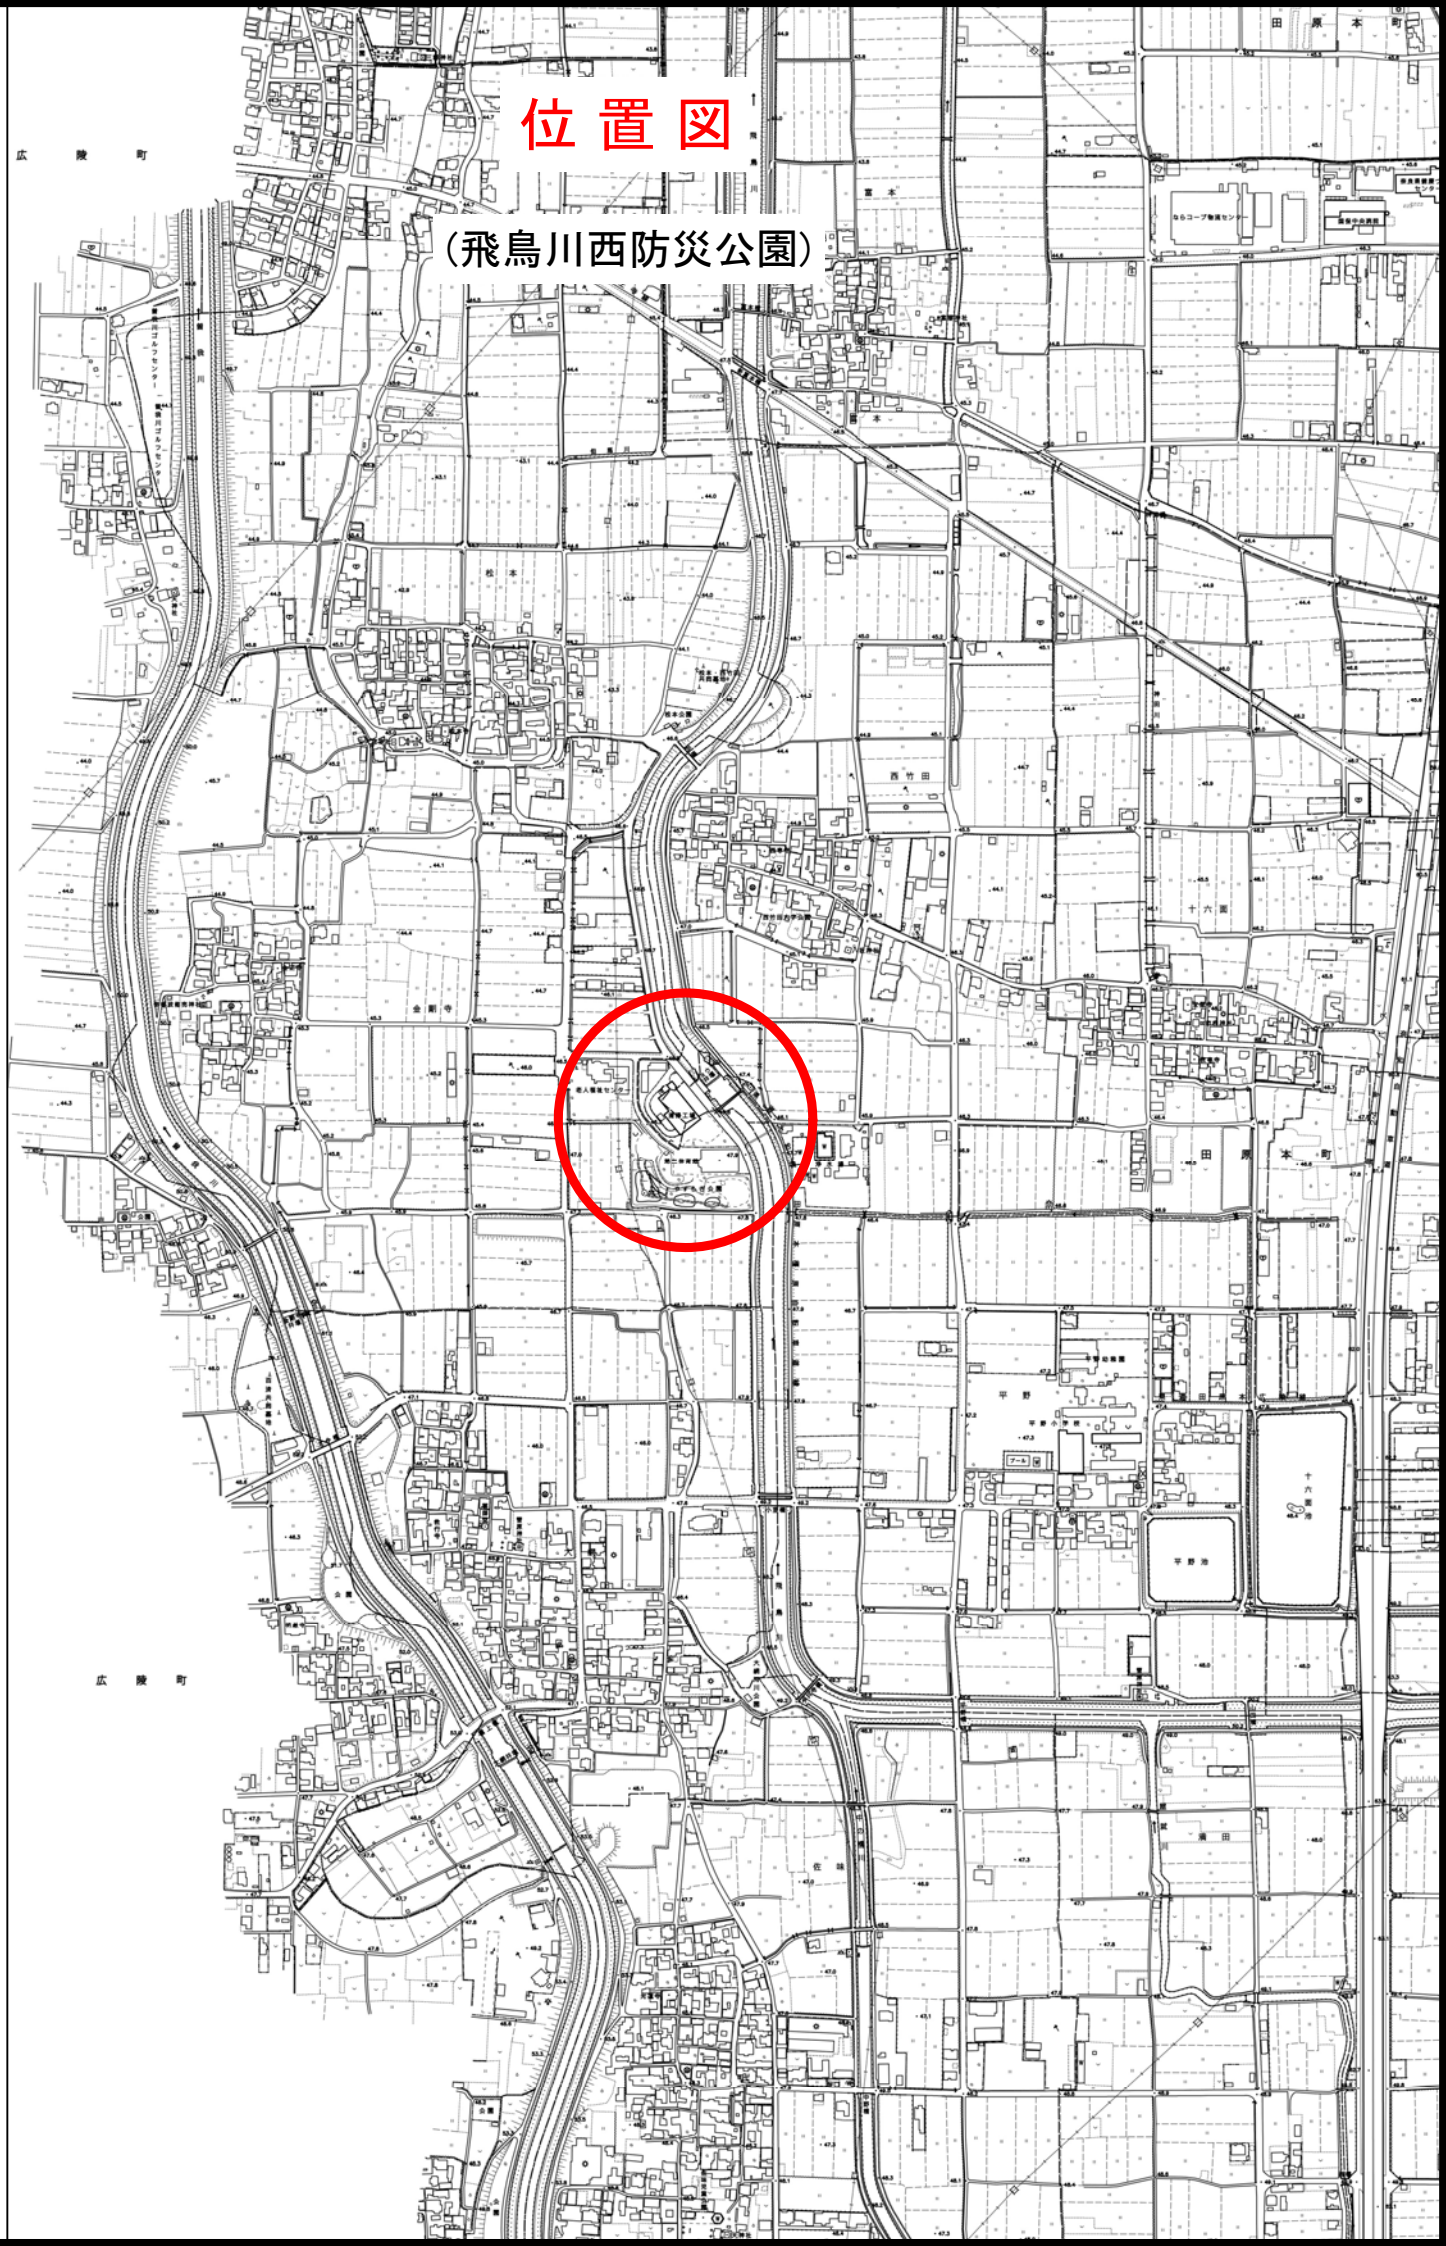

位置図

(飛鳥川西防災公園)

広 陵 町

広 陵 町

位置図

(寺川東地区雨水貯留施設)