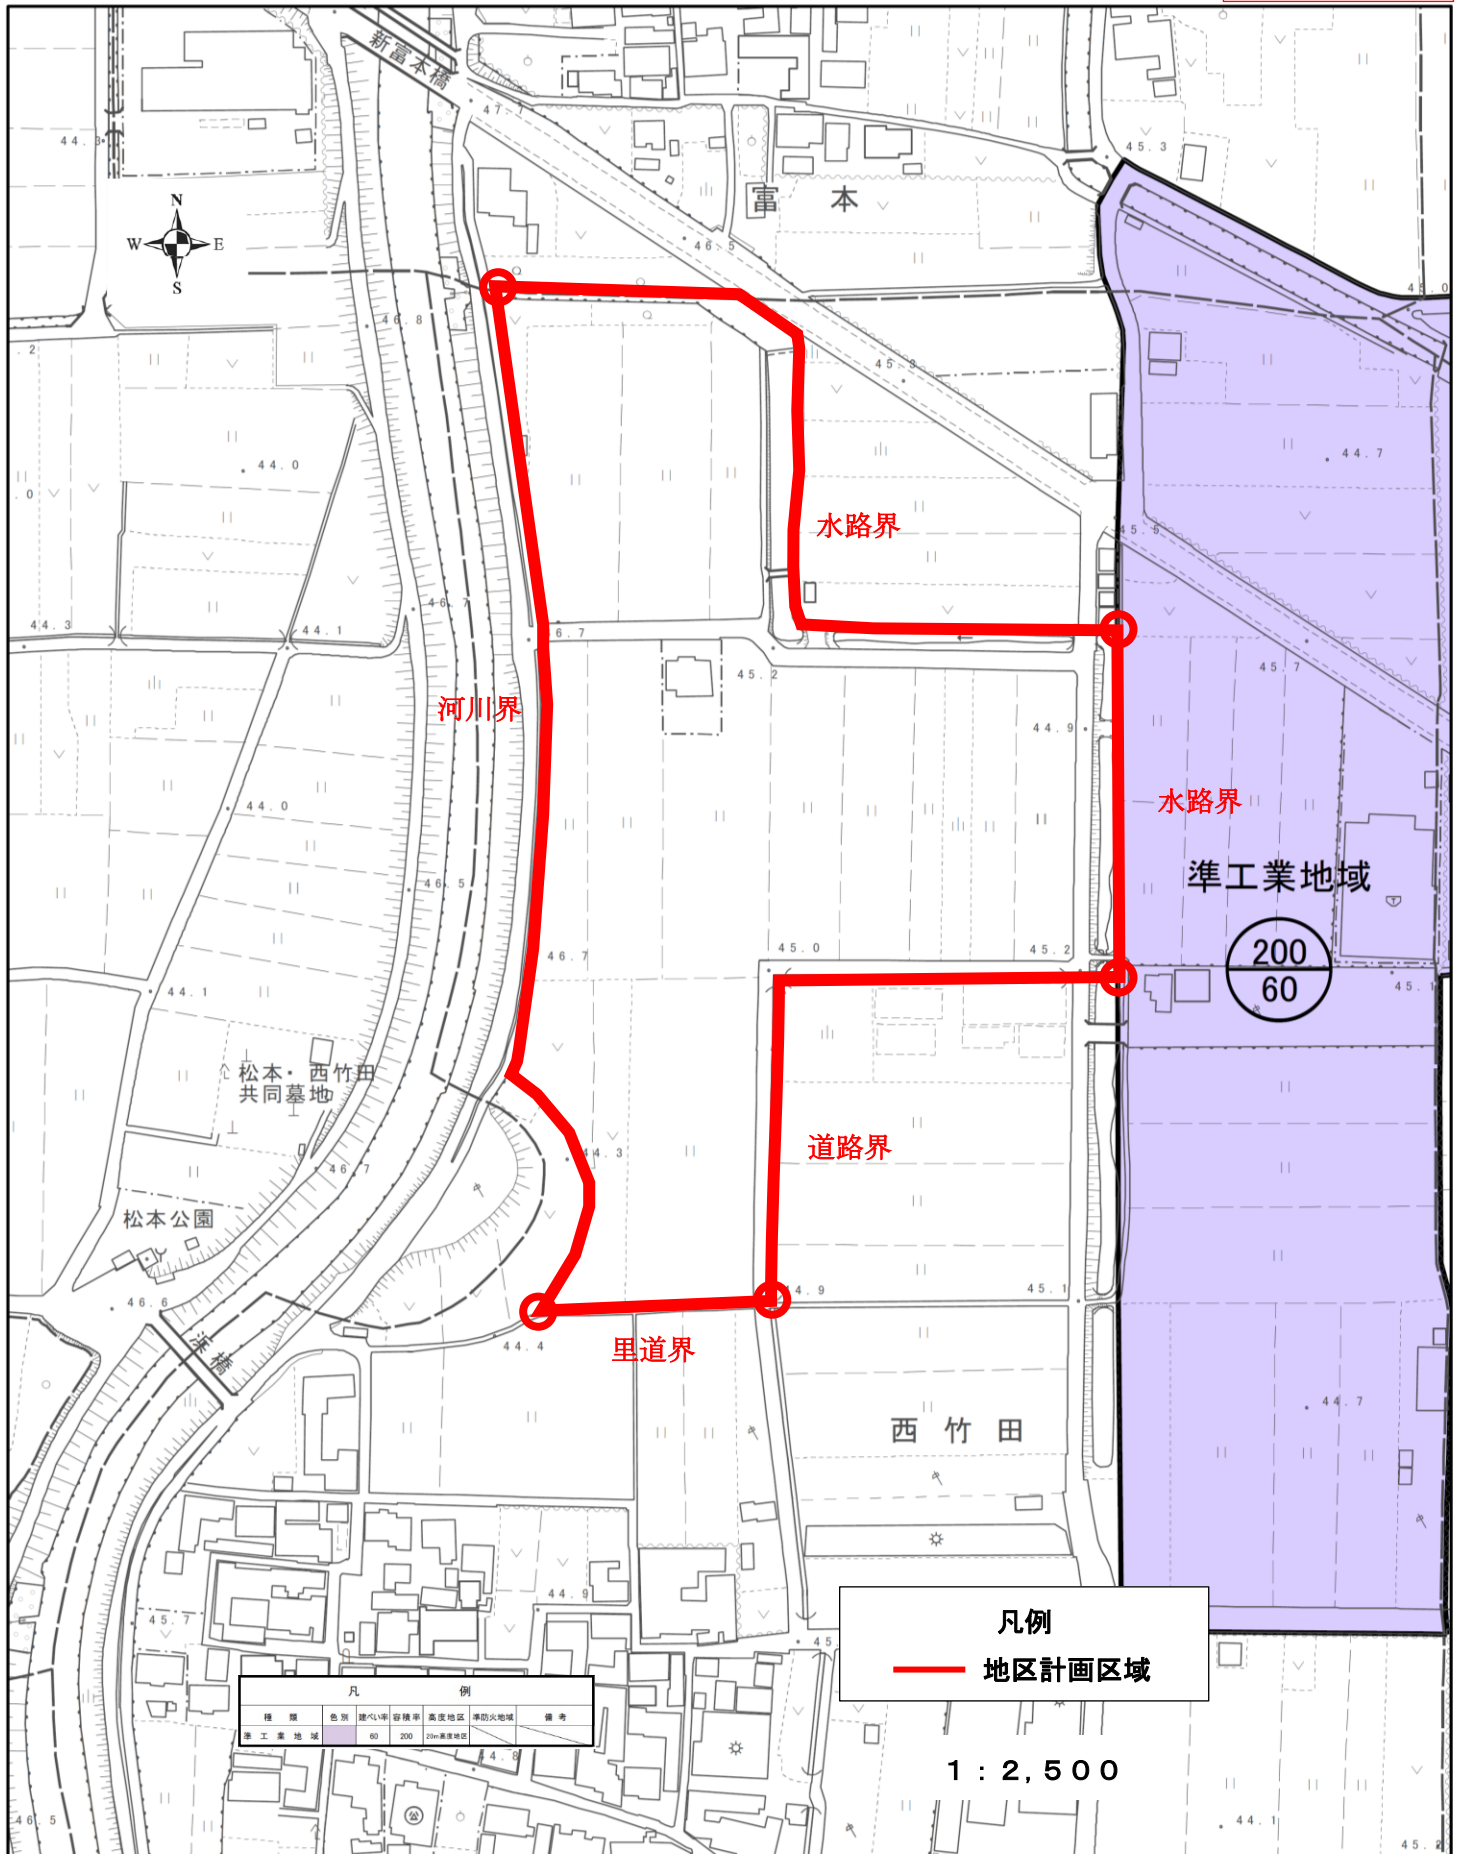

十六面・西竹田地区第1地区地区計画

計画図

変更前

0 25 50 100メートル